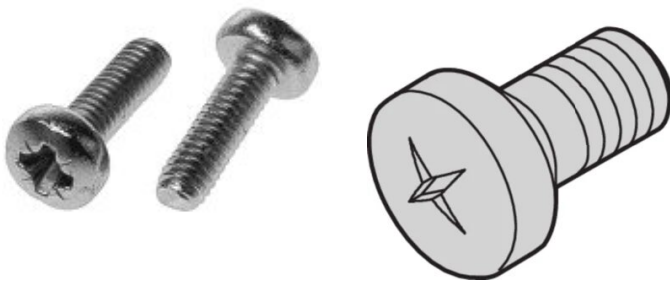

Panhead-schroef, Pozidriv, kruiskop M2.5 x 6, vernikkeld staal, 100 stuks

CATALOGUSNUMMER

21101-219

Panhead schroef, Pozidrive.

CERTIFICERINGEN

KENMERKEN

Panhead schroef, pozidrive

PRODUCTKENMERKEN

Lengte: 6mm

Afwerking: Vernikkeld

Hoeveelheid in verpakking: 100

Schroefdraadmaat: M2.5

Materiaal: Staal

Productserie: Plug-in-eenheid frametype

Producttype: Schroef

Type: Panheadschoef