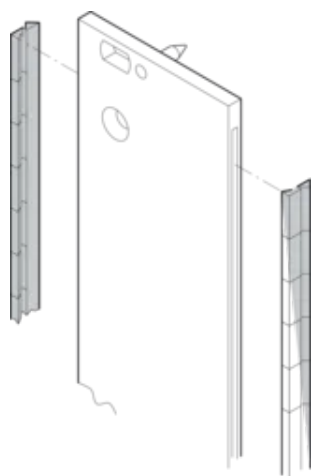

PRODUCTKENMERKEN

Rekhoogte: 6U

Hoeveelheid in verpakking: 10

Diepte (D): 2.22mm

Materiaal: Roestvrij staal

Productserie: EuropacPRO; RatiopacPRO; RatiopacPRO air; PropacPRO; Plug-in-eenheid frametype

Producttype: Afschermingsset

Breedte (W): 4.97mm

Werkt met: Subracks; Omkastingen; Frontpanelen

Net Weight: 0.02kg

AANVULLENDE PRODUCTGEGEVENS

Bestel montagegereedschap afzonderlijk.

DIAGRAMMEN

WAARSCHUWING

nVent-producten moeten alleen worden geïnstalleerd en gebruikt zoals aangegeven in de instructiebladen en trainingsmateriaal van nVent. Instructiebladen zijn beschikbaar op www.nvent.com en bij uw nVent klantenservicevertegenwoordiger. Onjuiste installatie, misbruik, verkeerde toepassing of ander falen om de instructies en waarschuwingen van nVent volledig te volgen, kan leiden tot productstoringen, schade aan eigendommen, ernstig lichamelijke letsel en de dood en/of uw garantie ongeldig maken.