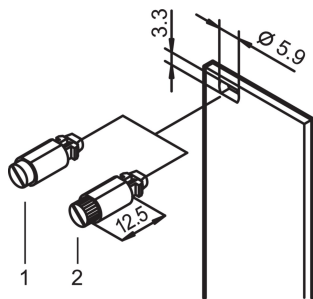

Kwartdraai bevestigingsmiddel, sleufkop, grijs; 100 stuks

CATALOGUSNUMMER

21101-847

1/4 draaivergrendeling met gedefinieerde aanslag.

CERTIFICERINGEN

KENMERKEN

1/4 draaivergrendeling met gedefinieerde aanslag

Identificatie van de vergrendelingspositie door de positie van de sleuf

Bestand tegen trillingen en trillingen

Aantal 100 stuks

PRODUCTKENMERKEN

Kleur: Kiezelgrijs

Hoeveelheid in verpakking: 100

Kleurcode: RAL 7032

Diepte: 16.7mm

Afwerking: Vernikkeld

Hoogte: 6mm

Materiaal: Staal; Zinklegering; Thermoplastisch

Producttype: Set met bevestigingsmiddelen

Breedte: 7mm

Werkt met: Frontpanelen

Type bevestigingsmiddel: Kop met sleuven