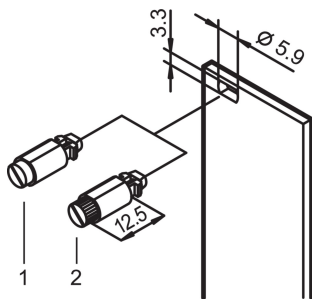

Kwartdraai bevestigingsmiddel met geribbelde kop en sleufkop, zwart; 100 stuks

CATALOGUSNUMMER

21101-850

1/4 draaivergrendeling met gedefinieerde aanslag.

CERTIFICERINGEN

KENMERKEN

1/4 draaivergrendeling met gedefinieerde aanslag

Identificatie van de vergrendelingspositie door de positie van de sleuf

Bestand tegen trillingen en trillingen

Aantal 100 stuks

PRODUCTKENMERKEN

Kleur: Gitzwart

Hoeveelheid in verpakking: 100

Kleurcode: RAL 9005

Diepte: 20.6mm

Afwerking: Vernikkeld

Hoogte: 6mm

Materiaal: Staal; Zinklegering; Thermoplastisch