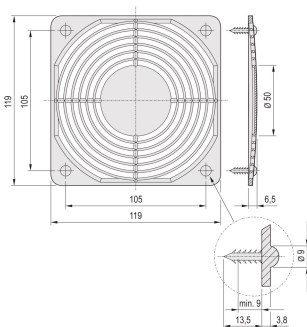

Montageset voor beschermrooster voor kunststof rooster

CATALOGUSNUMMER

21102-014

CERTIFICERINGEN

KENMERKEN

Montageset voor beschermrooster

PRODUCTKENMERKEN

Producttype: Montageset

Werkt met: 19 inch ventilatorladen

Materiaal: Staal

Hoeveelheid in verpakking: 4

Gross Weight: 0.008kg

WAARSCHUWING

nVent-producten moeten alleen worden geïnstalleerd en gebruikt zoals aangegeven in de instructiebladen en trainingsmateriaal van nVent. Instructiebladen zijn beschikbaar op www.nvent.com en bij uw nVent klantenservicevertegenwoordiger. Onjuiste installatie, misbruik, verkeerde toepassing of ander falen om de instructies en