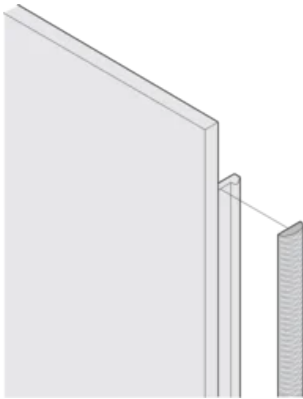

CERTIFICERINGEN

KENMERKEN

EMC-pakking van textiel is zijdelings aangebracht op het voorpaneel of in de groef van het rechterprofiel, indien van toepassing.

De profielafdichting is op het contactoppervlak van de 19-inch steun of de achterste hoek gelijmd en vormt de geleidende verbinding met de u-vormige frontpanelen

Producttype: Afschermingsset

Werkt met: Subracks; Omkastingen; Frontpanelen

Gross Weight: 0.101kg

AANVULLENDE PRODUCTGEGEVENS

EMC-pakkingen (textiel) zijn vereist voor het afschermen van de voorpanelen.

DIAGRAMMEN