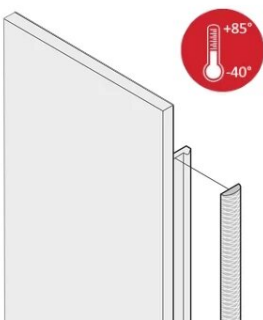

Voorpaneel EMC Textile shield Kit, -40... +85°C, 6 u; 10 stuks

CATALOGUSNUMMER

21102-855

De textiel EMC-pakkingen worden in een sleuf aan de rechterkant van de u-vormige voorpanelen geplaatst. De pakkingen zijn op het voorpaneel gelijmd. Voor een groter temperatuurbereik tot +85°C.

CERTIFICERINGEN

KENMERKEN

EMC-pakking van textiel is zijdelings aangebracht op het voorpaneel of in de groef van het rechterprofiel, indien van toepassing.

De profielafdichting is op het contactoppervlak van de 19-inch steun of de achterste hoek gelijmd en vormt de geleidende verbinding met de u-vormige frontpanelen

Temperatuurbereik -40 °C ... +85 °C

PRODUCTKENMERKEN

Rekhoogte: 6U

Hoeveelheid in verpakking: 10

Diepte (D): 1.62mm

Hoogte (H): 232mm

Materiaal: Thermoplastisch elastomeer

Productserie: EuropacPRO; PropacPRO; RatiopacPRO air; PropacPRO; Plug-in-eenheid frametype