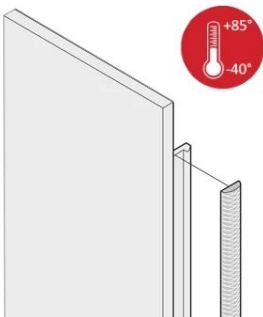

## CATALOGUSNUMMER

**21102-856**

De textiel EMC-pakkingen worden in een sleuf aan de rechterkant van de u-vormige voorpanelen geplaatst. De pakkingen zijn op het voorpaneel gelijmd. Voor een groter temperatuurbereik tot +85°C.

## KENMERKEN

EMC-pakking van textiel is zijdelings aangebracht op het voorpaneel of in de groef van het rechterprofiel, indien van toepassing.

De profielafdichting is op het contactoppervlak van de 19-inch steun of de achterste hoek gelijmd en vormt de geleidende verbinding met de u-vormige frontpanelen