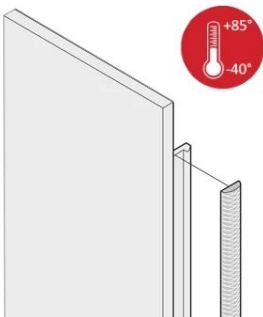

## CATALOGUSNUMMER

**21102-857**

De textiel EMC-pakkingen worden in een sleuf aan de rechterkant van de u-vormige voorpanelen geplaatst. De pakkingen zijn op het voorpaneel gelijmd. Voor een groter temperatuurbereik tot +85°C.

## KENMERKEN

EMC-pakking van textiel is zijdelings aangebracht op het voorpaneel of in de groef van het rechterprofiel, indien van toepassing.

De profielafdichting is op het contactoppervlak van de 19-inch steun of de achterste hoek gelijmd en vormt de geleidende verbinding met de u-vormige frontpanelen

## PRODUCTKENMERKEN

Rekhoogte: 2U

Hoeveelheid in verpakking: 10

Diepte (D): 1.62mm

Hoogte (H): 52mm

Materiaal: Thermoplastisch elastomeer

Productserie: EuropacPRO; PropacPRO; RatiopacPRO air; PropacPRO; Plug-in-eenheid frametype