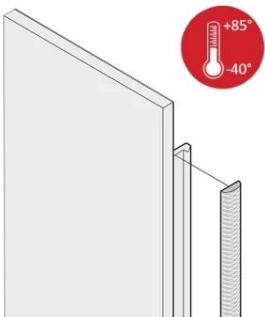

Voorpaneel EMC Textile shield Kit, -40...+85°C, 5 u, 10 stuks

CATALOGUSNUMMER

21102-978

De textiel EMC-pakkingen worden in een sleuf aan de rechterkant van de u-vormige voorpanelen geplaatst. De pakkingen zijn op het voorpaneel gelijmd. Voor een groter temperatuurbereik tot +85°C.

CERTIFICERINGEN

KENMERKEN

EMC-pakking van textiel is zijdelings aangebracht op het voorpaneel of in de groef van het rechterprofiel, indien van toepassing.

De profielafdichting is op het contactoppervlak van de 19-inch steun of de achterste hoek gelijmd en vormt de geleidende verbinding met de u-vormige frontpanelen

Temperatuurbereik -40 °C ... +85 °C

PRODUCTKENMERKEN

Rekhoogte: 5U

Hoeveelheid in verpakking: 10

Materiaal: Thermoplastisch elastomeer

Productserie: EuropacPRO; PropacPRO; RatiopacPRO air; PropacPRO; Plug-in-eenheid frametype