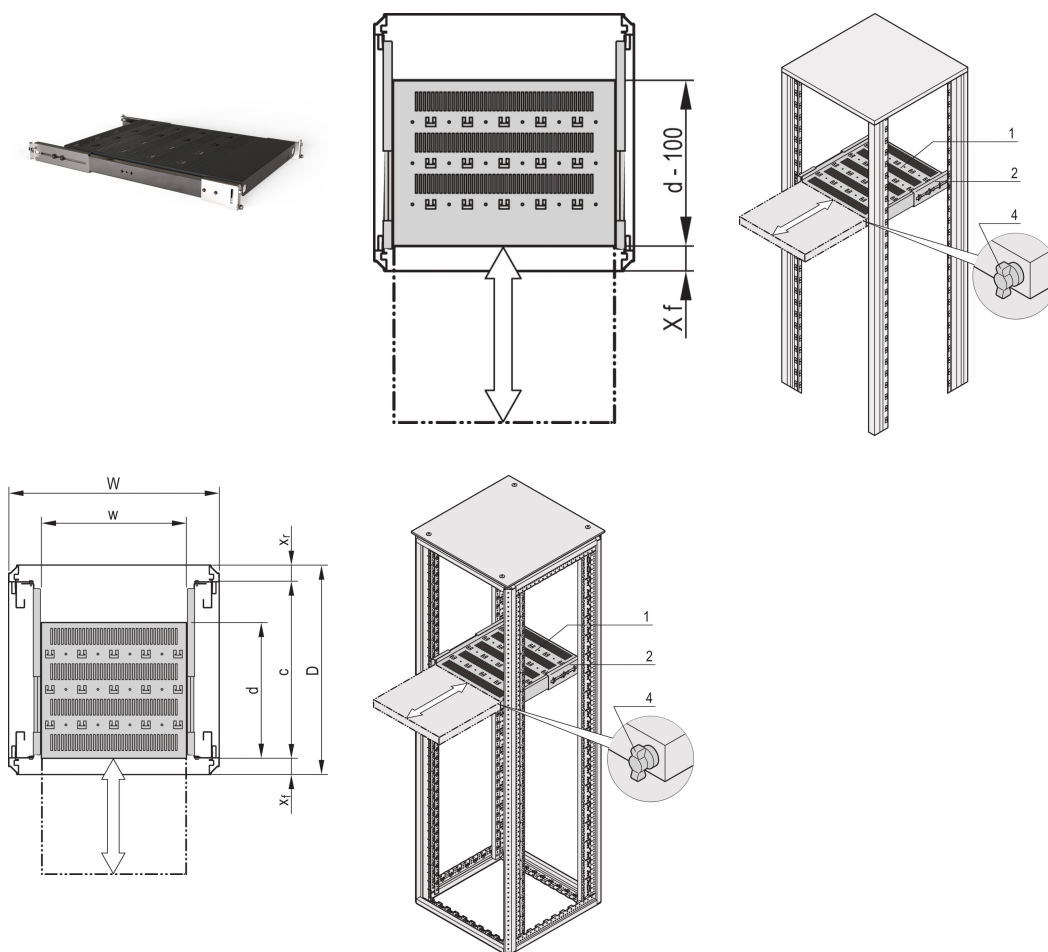

19-inch telescopic plank voor Varistar CP, Novastar, 70 kg, RAL 7021, 553 W 700D

CATALOGUSNUMMER

21130-354

Varistar, Novastar en EURORACK 19" schap, stationair met een draagvermogen van 70 kg, geperforeerd voor eenvoudige montage.

CERTIFICERINGEN

KENMERKEN

Geperforeerde uitsparingen voor het monteren van kabelbinders

Statisch draagvermogen 70 kg

Incl. Telescopische glijbanen

Vergrendelen met T-balkvergrendeling mogelijk

St, 1,5 mm

Perforatie van hamerkop voor montage met kabelbinders

PRODUCTKENMERKEN

Type: Telescopische plank

Breedte: 600mm

Diepte: 582mm

Hoeveelheid in verpakking: 1

Kleur: Zwartgrijs

Kleurcode: RAL 7021

Afwerking: Gepoedercoat

Materiaal: Staal

Productserie: Varistar CP; Novastar

Producttype: Legplank

Net Weight: 9kg

AANVULLENDE PRODUCTGEGEVENS

Montagebeugel voor montage van telescopische schuif op frame dient afzonderlijk te worden besteld.