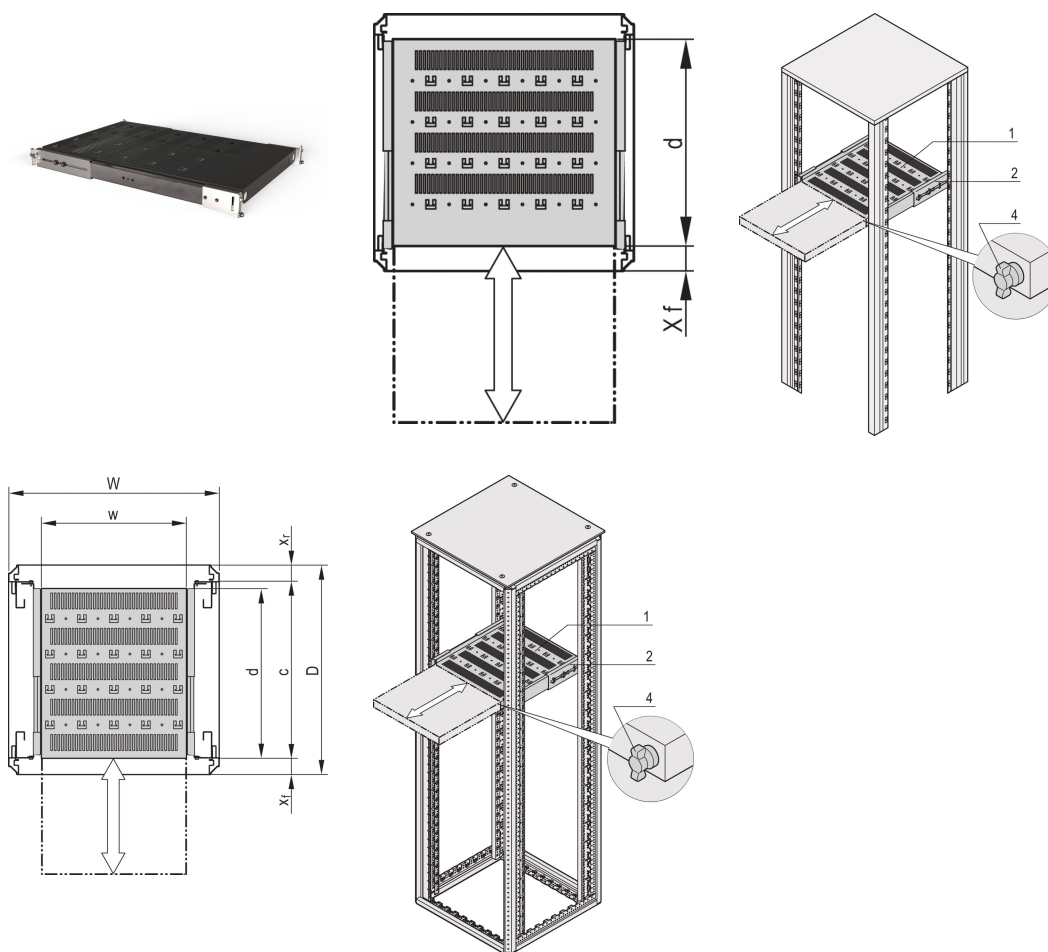

19-inch telescopische plank voor Varistar CP, Novastar, 70 kg, RAL 7021, 553 W 800D

CATALOGUSNUMMER

21130-355

Varistar, Novastar en EURORACK 19" schap, stationair met een draagvermogen van 70 kg, geperforeerd voor eenvoudige montage.

CERTIFICERINGEN

KENMERKEN

Geperforeerde uitsparingen voor het monteren van kabelbinders

Statisch draagvermogen 70 kg

Incl. Telescopische glijbanen

Vergrendelen met T-balkvergrendeling mogelijk

St, 1,5 mm

Perforatie van hamerkop voor montage met kabelbinders

PRODUCTKENMERKEN

Type: Telescopische plank

Breedte: 600mm

Diepte: 682mm

Hoeveelheid in verpakking: 1

Kleur: Zwartgrijs

Kleurcode: RAL 7021

Afwerking: Gepoedercoat

Materiaal: Staal

Productserie: Varistar CP; Novastar

Producttype: Legplank

Werkt met: Varistar CP

Net Weight: 5.598kg

AANVULLENDE PRODUCTGEGEVENS

Montagebeugel voor montage van telescopische schuif op frame dient afzonderlijk te worden besteld.