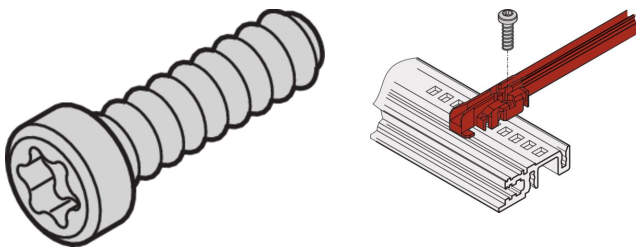

Panhead-schroef, Torx, zelfborgend, M2.5 x 9,3

CATALOGUSNUMMER

21500-039

Torx-schroeven met bolkop met verschillende metrische schroefdraad en lengtes. Met optionele functies zoals aardingsfunctie of zelfborgende schroefdraad.

Panhead-schroef, Torx, St, verzinkt, M2.5 x 6 (gedeeltelijk gecoate schroefdraad om te voorkomen dat de schroef vanzelf losraakt door trillingen)

CERTIFICERINGEN

KENMERKEN

Draai de kopschroef met Torx, zelfborgend

PRODUCTKENMERKEN

Lengte: 9.3mm

Afwerking: Verzinkt

Hoeveelheid in verpakking: 100

Schroefdraadmaat: M2.5

Materiaal: Staal

Producttype: Schroef

Type: Panheadschroef