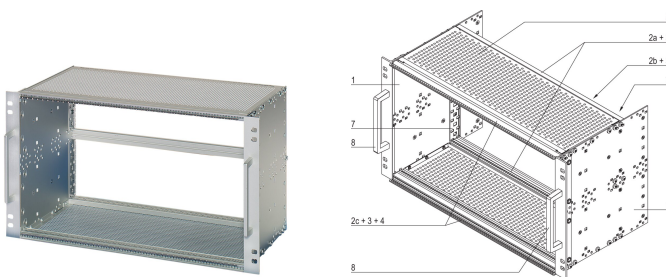

EuropacPRO 19-inch subrackkit voor spoorwegen, afgeschermd, en 50155, CompactPCI, 6 u, 84 pk, 235 mm

CATALOGUSNUMMER

21500-082

Subrack voor spoorwagtoepassingen, conform EN50155-norm, voor compacte PCI-toepassingen.

CERTIFICERINGEN

KENMERKEN

Schokken en trillingen getest volgens en 50155, deel 12.2.11

De 19-inch steun is stevig bevestigd aan het zijpaneel (tox-koud gelast) en is vooral geschikt voor hoge mechanische spanningen (trillingsbestendigheid)

De dubbele 19-inch schroefpositie zorgt voor extra veiligheid (NFF-standaard)

IP 20, in overeenstemming met IEC 60529

EMC van ongeveer 40 dB bij 1 GHz, 30 dB bij 2 GHz, ervan uitgaande dat de voorzijde is bedekt met afgeschermd frontpanelen, testen volgens VG 95373 deel 15

Aluminium constructie

Geleverd als ruimtebesparende flat-pack

PRODUCTKENMERKEN

Rekhoogte: 6U

Hoeveelheid in verpakking: 1

Voor montage: Achterplaat

Diepte plaat: 160mm

Type pakking: Textiel