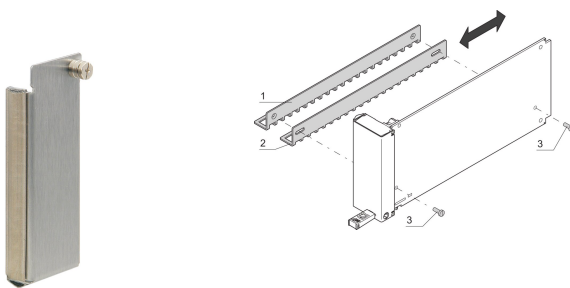

MicroTCA.4 voorpaneel (boven MCH), middenformaat enkel, afgeschermd, SST

CATALOGUSNUMMER

21850-102

AdvancedTCA-voorpaneel (roestvrij staal) voor het smeren van textiel. Afgeschermdde vulmodules worden gebruikt om ongebruikte sleuven te sluiten.

CERTIFICERINGEN

KENMERKEN

In overeenstemming met de MicroTCA.1- en MicroTCA.4-specificaties

Afgeschermdde vulmodules worden gebruikt om ongebruikte sleuven te sluiten

Kan worden vastgeschroefd; wordt ondersteund op de geleiderail

PRODUCTKENMERKEN

Hoogte: 84.68mm

Hoeveelheid in verpakking: 1

Type accessoire: Frontpaneel

Montage: Opschroefbare voorzijde

Type pakking: Textiel

Afwerking voorzijde: Onbewerkt

Afwerking achterzijde: Onbewerkt

Diepte: 1mm

EMC-afscherming: Ja

Materiaal: Roestvrij staal

Productserie: AdvancedMC

Producttype: Frontpaneel

Type: Frontpaneel

Breedte: 18.96mm

Gross Weight: 0.047kg