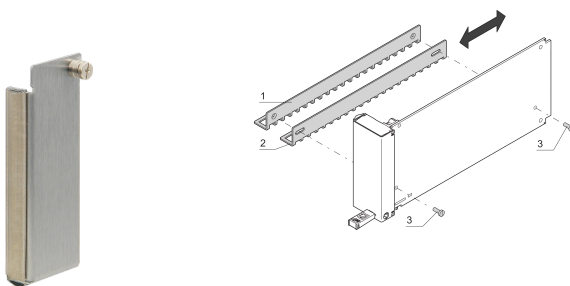

MicroTCA.4 voorpaneel (boven MCH), Full-size enkel, afgeschermd, SST

CATALOGUSNUMMER

21850-103

AdvancedTCA-voorpaneel (roestvrij staal) voor het smeren van textiel. Afgeschermdde vulmodules worden gebruikt om ongebruikte sleuven te sluiten.

CERTIFICERINGEN

KENMERKEN

In overeenstemming met de MicroTCA.1- en MicroTCA.4-specificaties

Afgeschermdde vulmodules worden gebruikt om ongebruikte sleuven te sluiten

Kan worden vastgeschroefd; wordt ondersteund op de geleiderail

PRODUCTKENMERKEN

Hoogte: 84.68mm

Hoeveelheid in verpakking: 1

Type accessoire: Frontpaneel

Montage: Opschroefbare voorzijde

Type pakking: Textiel

Afwerking voorzijde: Onbewerkt

Afwerking achterzijde: Onbewerkt

Diepte: 1mm

EMC-afscherming: Ja

Materiaal: Roestvrij staal

Productserie: AdvancedMC

Producttype: Frontpaneel

Type: Frontpaneel

Breedte: 28.98mm

Net Weight: 0.055kg