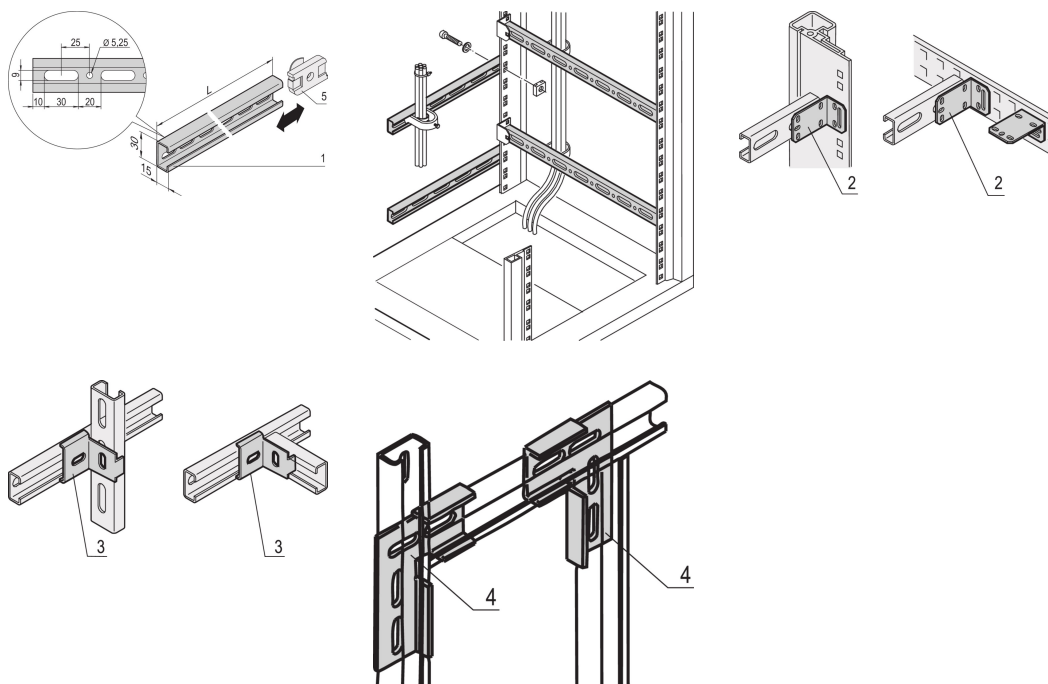

Labrack C-rail voor 19-inch stationaire 39 u

CATALOGUSNUMMER

22114-461

Voor montage op de verticale staanders aan de rechter- en linkerkant van het 19-inch vlak; met name geschikt voor kabelogen.

CERTIFICERINGEN

KENMERKEN

Voor montage op de verticale staanders aan de rechter- en linkerkant van het 19-inch vlak; met name geschikt voor kabelogen

PRODUCTKENMERKEN

Rekhoogte: 39U

Hoeveelheid in verpakking: 2

Afwerking: Verzinkt

Lengte: 1650mm

Materiaal: Staal

Productserie: Labrack

Producttype: C-rail

Gross Weight: 2.45kg

AANVULLENDE PRODUCTGEGEVENS

Bestel de montageset afzonderlijk. Niet geschikt voor mobiele 19-inch laboratoriumrekken.