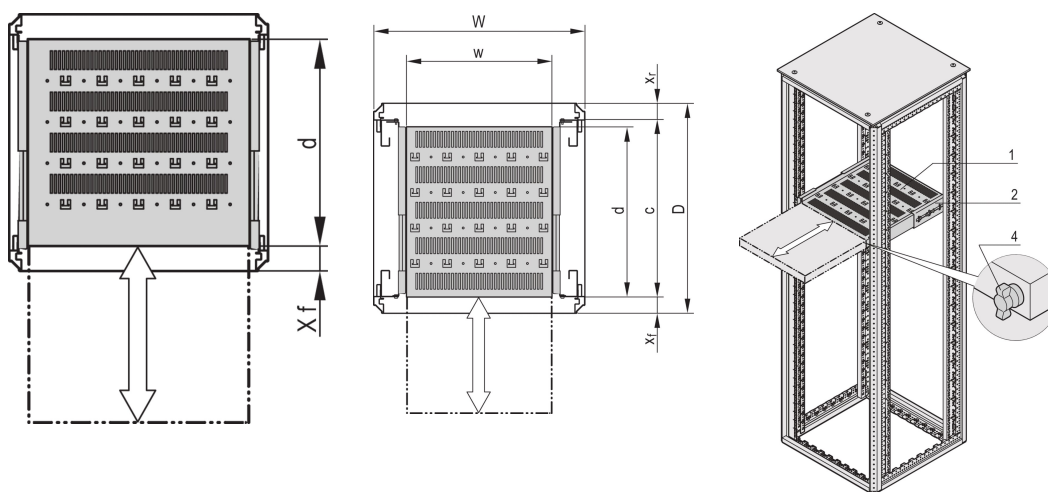

19-inch telescopische plank voor Varistar CP, Novastar, 70 kg, RAL 7035, 600 W 600D

CATALOGUSNUMMER

22130-353

Varistar, Novastar en EURORACK 19" schap, stationair met een draagvermogen van 70 kg, geperforeerd voor eenvoudige montage.

CERTIFICERINGEN

KENMERKEN

Geperforeerde uitsparingen voor het monteren van kabelbinders

Statisch draagvermogen 70 kg

Incl. Telescopische glijbanen

Vergrendelen met T-balkvergrendeling mogelijk

St, 1,5 mm

Perforatie van hamerkop voor montage met kabelbinders

PRODUCTKENMERKEN

Type: Telescopische plank

Breedte: 400mm

Diepte: 482mm

Hoeveelheid in verpakking: 1

Kleur: Lichtgrijs

Kleurcode: RAL 7035

Afwerking: Gepoedercoat

Materiaal: Staal

Productserie: Varistar CP; Novastar

Producttype: Legplank

Gross Weight: 7.22kg

AANVULLENDE PRODUCTGEGEVENS

Montagebeugel voor montage van telescopische schuif op frame dient afzonderlijk te worden besteld.