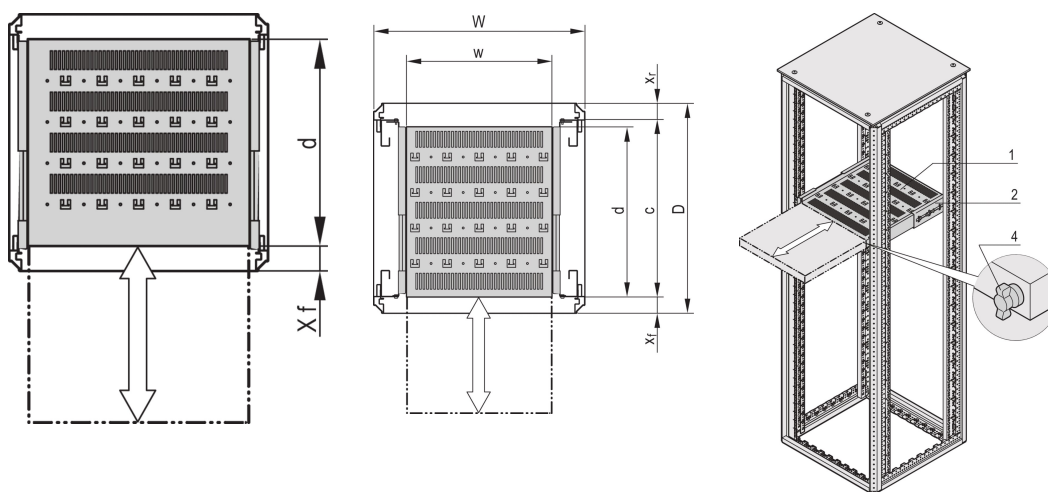

## CATALOGUSNUMMER

22130-355

Varistar, Novastar en EURORACK 19" schap, stationair met een draagvermogen van 70 kg, geperforeerd voor eenvoudige montage.

## PRODUCTKENMERKEN

Type: Telescopische plank

Breedte: 400mm

Diepte: 682mm

Hoeveelheid in verpakking: 1

Kleur: Lichtgrijs

Kleurcode: RAL 7035

Afwerking: Gepoedercoat