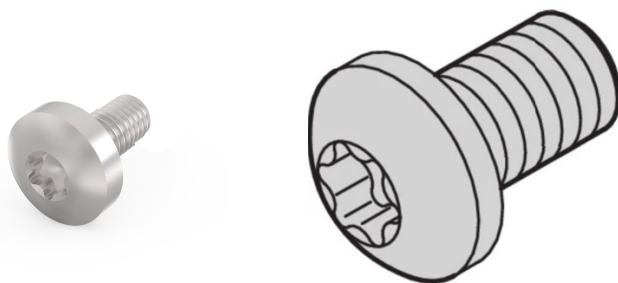

Panhead-schroef, Torx, vernikkeld staal, M2.5 x 7, 100 stuks

CATALOGUSNUMMER

24560-147

Schroeven met kop.

CERTIFICERINGEN

KENMERKEN

Panhead-schroef

PRODUCTKENMERKEN

Lengte: 7mm

Afwerking: Vernikkeld

Hoeveelheid in verpakking: 100

Schroefdraadmaat: M2.5

Materiaal: Staal

Productserie: EuropacPRO; RatiopacPRO; RatiopacPRO air; CompacPRO; PropacPRO; MultipacPRO

Producttype: Schroef

Type: Panheadschoef

Werkt met: Frontpanelen; Eurorack; Novastar; Varistar; Varistar CP

Gross Weight: 0.044kg

Aanhaalmoment: 0.3N·m

WAARSCHUWING

nVent-producten moeten alleen worden geïnstalleerd en gebruikt zoals aangegeven in de instructiebladen en trainingsmateriaal van nVent. Instructiebladen zijn beschikbaar op www.nvent.com en bij uw nVent klantenservicevertegenwoordiger. Onjuiste installatie, misbruik, verkeerde toepassing of ander falen om de instructies en waarschuwingen van nVent volledig te volgen, kan leiden tot productstoringen, schade aan eigendommen, ernstig lichamelijk letsel en de dood en/of uw garantie ongeldig maken.