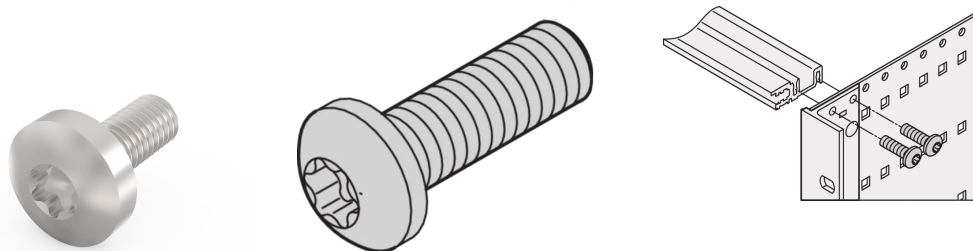

Panhead-schroef, Torx, GND-functie, verzinkt staal, M4 × 10 mm, 100 stuks

CATALOGUSNUMMER

24560-155

Accessoires zoals schroeven, onderlegging en moeren maken montage van subrack-onderdelen mogelijk.

CERTIFICERINGEN

KENMERKEN

Voor het bevestigen van subrack-onderdelen

PRODUCTKENMERKEN

Lengte: 10mm

Hoeveelheid in verpakking: 100

Schroefdraadmaat: M4

Afwerking: Verzinkt

Materiaal: Staal

Productserie: EuropacPRO

Producttype: Schroef

Type: Panheadschoef

Werkt met: Subracks

Gross Weight: 0.188kg

Aanhaalmoment: 2.4N·m

WAARSCHUWING

nVent-producten moeten alleen worden geïnstalleerd en gebruikt zoals aangegeven in de instructiebladen en trainingsmateriaal van nVent. Instructiebladen zijn beschikbaar op www.nvent.com en bij uw nVent klantenservicevertegenwoordiger. Onjuiste installatie, misbruik, verkeerde toepassing of ander falen om de instructies en waarschuwingen van nVent volledig te volgen, kan leiden tot productstoringen, schade aan eigendommen, ernstig lichamelijke letsel en de dood en/of uw garantie ongeldig maken.