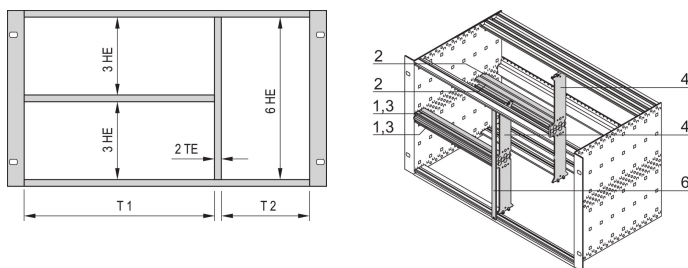

Gecombineerde montageset voor chassis, 40:42 pk

CATALOGUSNUMMER

24562-440

De gecombineerde montage maakt het mogelijk om een 6 u hoge subrack of behuizing te splitsen in 2 x 3 u- en 6 u-secties. Er zijn verschillende versies beschikbaar.

CERTIFICERINGEN

KENMERKEN

Ontworpen voor Euroboards (100 mm hoog) en dubbele Euroboards (233,35 mm hoog)

Onderverdeling van het 6 u-verzamelgebied in: 2 x 3 u, 1 x 6 u.

PRODUCTKENMERKEN

Hoeveelheid in verpakking: 1

Rekbreedte 1: 40HP

Rekbreedte 2: 42HP

Materiaal: Aluminium; Zinklegering

Productserie: EuropacPRO

Producttype: Montageset

Rekhoogte: 6U

Type: Gecombineerd

Werkt met: Subracks