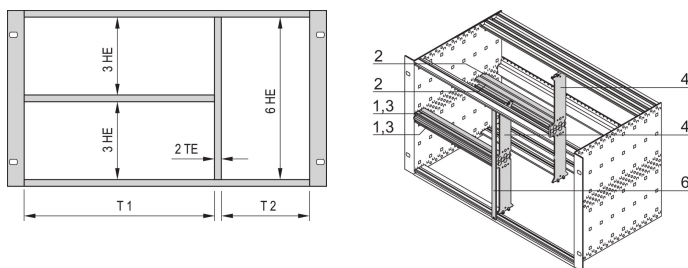

## CATALOGUSNUMMER

**24562-442**

De gecombineerde montage maakt het mogelijk om een 6 u hoge subrack of behuizing te splitsen in 2 x 3 u- en 6 u-secties. Er zijn verschillende versies beschikbaar.

## KENMERKEN

Ontworpen voor Euroboards (100 mm hoog) en dubbele Euroboards (233,35 mm hoog)

Onderverdeling van het 6 u-verzamelgebied in: 2 x 3 u, 1 x 6 u.

## PRODUCTKENMERKEN

Hoeveelheid in verpakking: 1

Rekbreedte 1: 42HP

Rekbreedte 2: 40HP

Materiaal: Aluminium; Zinklegering

Productserie: EuropacPRO

Producttype: Montageset

Rekhoogte: 6U