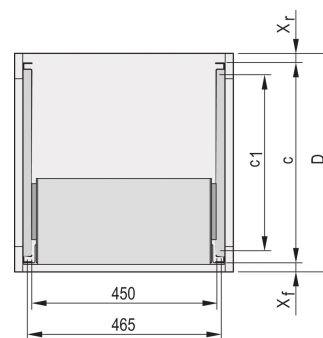

C-Profile adapter voor Subracks gemonteerd in kasten, 355 mm

CATALOGUSNUMMER

24562-456

Het C-profiel, gemonteerd op het zijpaneel van de subrack, bevestigt de subrack op het geleidingsprofiel wanneer het in een kast wordt gemonteerd.

CERTIFICERINGEN

KENMERKEN

Het C-profiel bevestigt de subrack op het geleidingsprofiel wanneer het in een kast wordt gemonteerd.

PRODUCTKENMERKEN

Diepte: 355mm

Hoeveelheid in verpakking: 2

Afwerking: Geanodiseerd