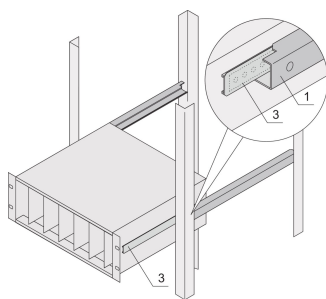

C-Profile adapter voor Subracks gemonteerd in kasten, 355 mm

CATALOGUSNUMMER

24562-456

Het C-profiel, gemonteerd op het zijpaneel van de subrack, bevestigt de subrack op het geleidingsprofiel wanneer het in een kast wordt gemonteerd.

CERTIFICERINGEN

KENMERKEN

Het C-profiel bevestigt de subrack op het geleidingsprofiel wanneer het in een kast wordt gemonteerd.

PRODUCTKENMERKEN

Diepte: 355mm

Hoeveelheid in verpakking: 2

Afwerking: Geanodiseerd

Materiaal: Aluminium

Productserie: EuropacPRO

Producttype: Telescopische schuif

Werkt met: Subracks

AANVULLENDE PRODUCTGEGEVENS

Opmerking: Geen eindstop bij het uittrekken van de subrack.

WAARSCHUWING

nVent-producten moeten alleen worden geïnstalleerd en gebruikt zoals aangegeven in de instructiebladen en trainingsmateriaal van nVent. Instructiebladen zijn beschikbaar op www.nvent.com en bij uw nVent klantenservicevertegenwoordiger. Onjuiste installatie, misbruik, verkeerde toepassing of ander falen om de instructies en waarschuwingen van nVent volledig te volgen, kan leiden tot productstoringen, schade aan eigendommen, ernstig lichamelijk letsel en de dood en/of uw garantie ongeldig maken.