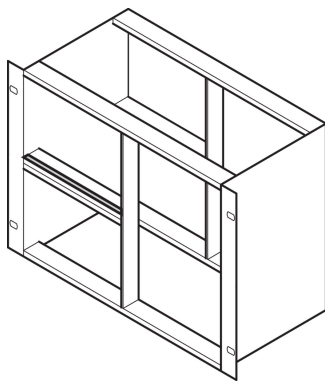

# EMC-beschermkit, tussen horizontale rails, roestvrij staal, 40 pk

## CATALOGUSNUMMER

**24562-540**

De contactstrip maakt contact met horizontale rails. Als twee horizontale rails boven elkaar zijn gemonteerd, maken de afdichtingen en een metalen strip EMC-afscherming mogelijk.

## KENMERKEN

Als twee horizontale rails boven elkaar zijn gemonteerd, maken de afdichtingen en een metalen strip EMC-afscherming mogelijk