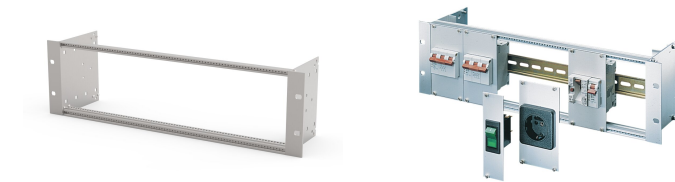

EuropacPRO 19-inch subrackkit voor voedingsdistributiemodule, niet afgeschermd, 3 u, 84 pk, 115 mm

CATALOGUSNUMMER

24563-100

Voor het monteren van installatieapparatuur conform DIN 43880 in maten 1-3 met inkliktechnologie, bijv. montageaansluitingen, stroomonderbrekers of aardlekschakelaar. Deze kunnen worden aangebracht nadat de horizontale rail met lip DIN centrale rail (35/7,5) is aangebracht.

CERTIFICERINGEN

KENMERKEN

Voor het monteren van installatieapparatuur conform DIN 43880 in maten 1-3 met inkliktechnologie, bijv. montageaansluitingen, stroomonderbrekers of aardlekschakelaar. Deze kunnen worden aangebracht nadat de horizontale rail met lip DIN centrale rail (35/7,5) is aangebracht

Modulair frame voor bijv. stroomverdeelmodules

Interne en externe afmetingen in overeenstemming met de IEC 60297-3-101 en IEEE 1101,1.11-standaarden

Aluminium zijpanelen

Horizontale rails type „licht”

PRODUCTKENMERKEN

Producttype: Subrack/chassis

Rekhoogte: 3U

Rekbreedte: 84HP

Diepte: 115mm

Voor montage: Stroomverdelingsmodule

EMC-afscherming: Nee

Statische belasting: 2.5kg

Handgreep inbegrepen: Nee