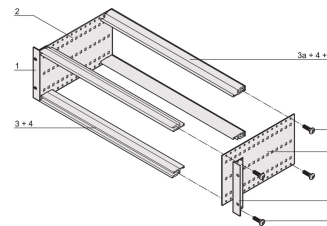

EuropacPRO 19-inch subrackset voor backplane, Retrofit-afscherming, 3 u, 175 mm

CATALOGUSNUMMER

24563-131

Niet-afgeschermd subrack voor backplane-montage.

CERTIFICERINGEN

KENMERKEN

Subrack met zijpaneel type F („flexibel“), inclusief 19-inch frontsteun, 19-inch beugel met instelbare diepte apart verkrijgbaar (niet inbegrepen in geleverde artikelen)

Geleverd als ruimtebesparende flat-pack

Horizontale rail type „licht“

Interne en externe afmetingen overeenkomstig: IEC 60297-3-100, -101, IEEE 1101,1

PRODUCTKENMERKEN

Rekhoogte: 3U

Diepte: 175mm

Hoeveelheid in verpakking: 1

Voor montage: Achterplaat

Diepte plaat: 160mm

Type pakking: Roestvrij staal (achteraf aan te brengen)

Handgreep inbegrepen: Nee

Montage: Rek

Voldoet aan: IEC 60297-3-103

EMC-afscherming: Nee

Afwerking: Geanodiseerd; Geëloxeerd

Materiaal: Aluminium

Producttype: Subrack/chassis

Rekbreedte: 84HP

Statische belasting: 11kg

Net Weight: 1.08kg

AANVULLENDE PRODUCTGEGEVENS

Individuele configuratie: Breed scala aan varianten in hoogte, breedte en diepte; geleiderails voor een breed scala aan toepassingen; interieuropties; accessoires en montage materiaal.