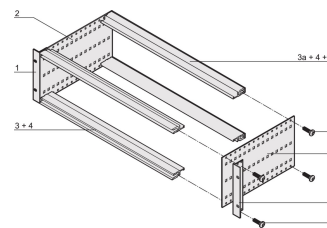

EuropacPRO 19-inch subrackset voor backplane, Retrofit-afscherming, 3 u, 415 mm

CATALOGUSNUMMER

24563-135

Niet-afgeschermd subrack voor backplane-montage.

CERTIFICERINGEN

KENMERKEN

Subrack met zijpaneel type F („flexibel“), inclusief 19-inch frontsteun, 19-inch beugel met instelbare diepte apart verkrijgbaar (niet inbegrepen in geleverde artikelen)

Geleverd als ruimtebesparende flat-pack

Horizontale rail type „licht“

Interne en externe afmetingen overeenkomstig: IEC 60297-3-100, -101, IEEE 1101,1

PRODUCTKENMERKEN

Rekhoogte: 3U

Diepte: 415mm

Hoeveelheid in verpakking: 1

Voor montage: Achterplaat

Diepte plaat: 160mm; 220mm; 280mm; 340mm

Type pakking: Roestvrij staal (achteraf aan te brengen)

Handgreep inbegrepen: Nee

Montage: Rek

Voldoet aan: IEC 60297-3-103

EMC-afscherming: Nee

Afwerking: Geanodiseerd; Geëloxeerd

Materiaal: Aluminium

Producttype: Subrack/chassis

Rekbreedte: 84HP

Statische belasting: 11kg

Net Weight: 1.4kg

AANVULLENDE PRODUCTGEGEVENS

Individuele configuratie: Breed scala aan varianten in hoogte, breedte en diepte; geleiderails voor een breed scala aan toepassingen; interieuropties; accessoires en montagemateriaal.