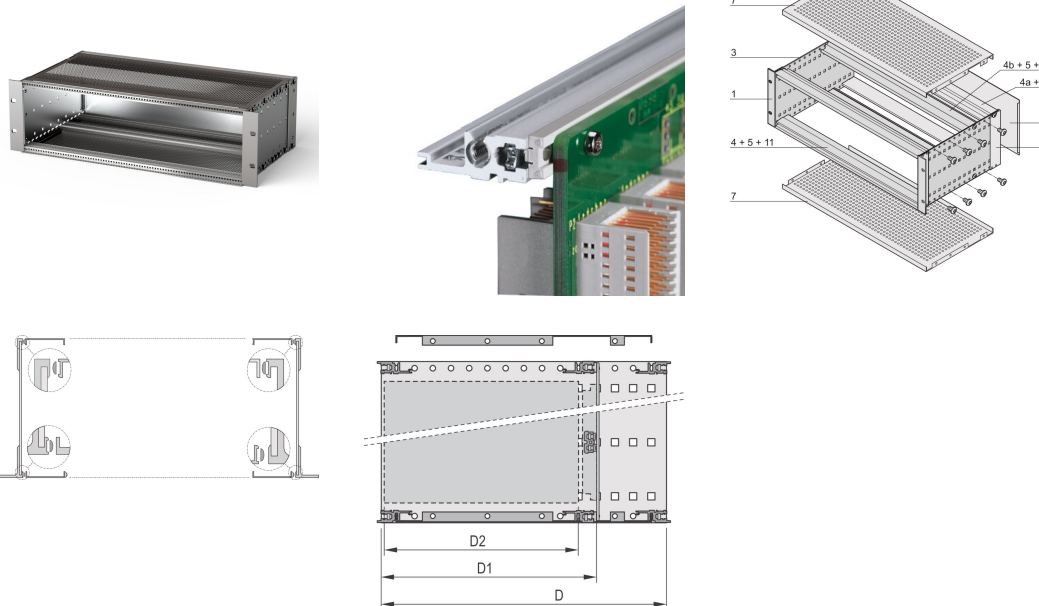

EuropacPRO 19-inch subrackset voor backplane, afgeschermd, 3 u, 355 mm

CATALOGUSNUMMER

24563-144

EMC afgeschermd subrack voor backplane-montage, achterzijde bedekt door een achterpaneel.

CERTIFICERINGEN

KENMERKEN

Subrack met zijpaneel type F („flexibel“), inclusief 19-inch frontsteun, 19-inch beugel met instelbare diepte apart verkrijgbaar (niet inbegrepen in geleverde artikelen)

Geleverd als ruimtebesparende flat-pack

IP 20, in overeenstemming met IEC 60529

Aluminium constructie

Interne en externe afmetingen overeenkomstig: IEC 60297-3-100, -101, IEEE 1101,1

Achterste horizontale rail voor montage in het achtervlak met isolatiestrip

Horizontale rail type „licht”

PRODUCTKENMERKEN

Rekhoogte: 3U

Diepte (D): 355mm

Hoeveelheid in verpakking: 1

Voor montage: Achterplaat

Diepte plaat: 160mm; 220mm; 280mm

Type pakking: Textiel