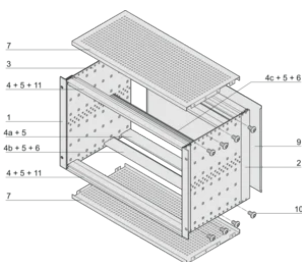

IP 20, in overeenstemming met IEC 60529

Aluminium constructie

Interne en externe afmetingen overeenkomstig: IEC 60297-3-100, -101, IEEE 1101,1

Achterste horizontale rail voor montage in het achtervlak met isolatiestrip

Horizontale rail type „licht”

PRODUCTKENMERKEN

Rekhoogte: 3U

Diepte (D): 355mm

Hoeveelheid in verpakking: 1

Voor montage: Achterplaat

Diepte plaat: 160mm; 220mm; 280mm

Type pakking: Textiel

Handgreep inbegrepen: Nee

Montage: Rek

Voldoet aan: IEC 60297-3-103

EMC-afscherming: Ja

Afwerking: Geanodiseerd; Geëloxeerd

Materiaal: Aluminium

Producttype: Subrack/chassis

Rekbreedte: 84HP

Statische belasting: 11kg

Net Weight: 3.11kg

AANVULLENDE PRODUCTGEGEVENS

Individuele configuratie: Breed scala aan varianten in hoogte, breedte en diepte; geleiderails voor een breed scala aan toepassingen; interieuropties; accessoires en montagemateriaal.

DIAGRAMMEN