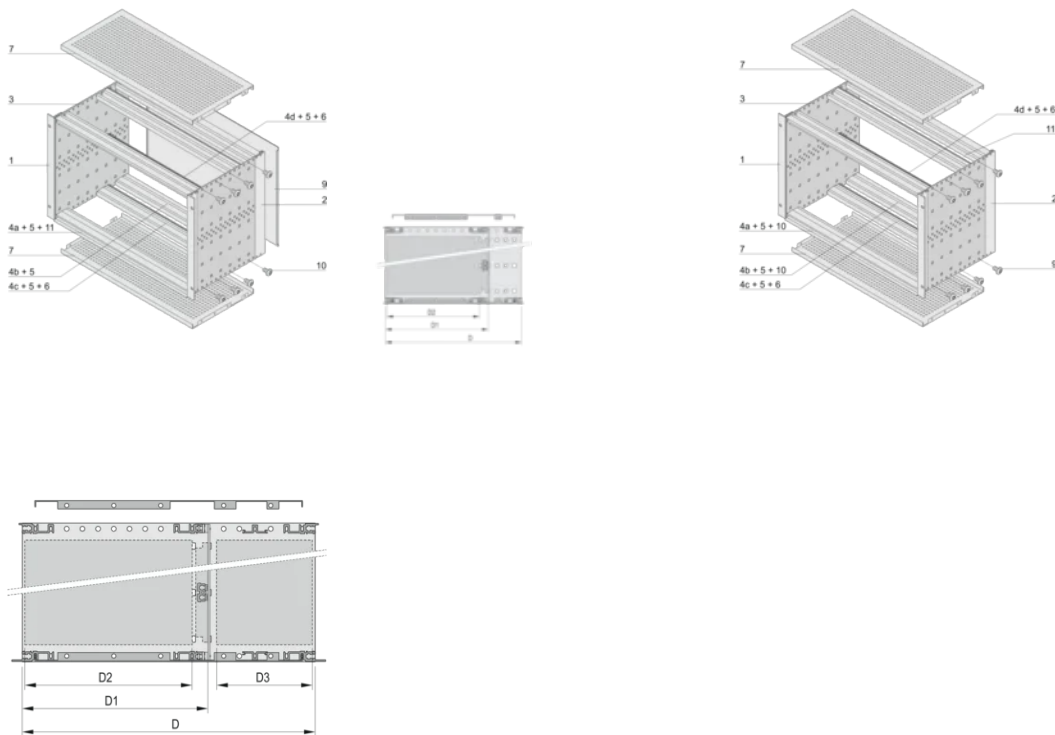

DIAGRAMMEN

WAARSCHUWING

nVent-producten moeten alleen worden geïnstalleerd en gebruikt zoals aangegeven in de instructiebladen en trainingsmateriaal van nVent. Instructiebladen zijn beschikbaar op www.nvent.com en bij uw nVent klantenservicevertegenwoordiger. Onjuiste installatie, misbruik, verkeerde toepassing of ander falen om de instructies en waarschuwingen van nVent volledig te volgen, kan leiden tot productstoringen, schade aan eigendommen, ernstig lichamelijk letsel en de dood en/of uw garantie ongeldig maken.

North America

All locations
+1.763.422.2661
Chat with us:
nvent.com/schroff

Europe

Straubenhardt, Germany
+49.7082.794.0
Betschdorf, France
+33.3.88.90.64.90
Warsaw, Poland
+48.22.209.98.35
Assago, Italy
+39.02.932.7141
Chat with us:
nvent.com/schroff

Asia

Shanghai, China
+86.21.2412.6943
Qingdao, China
+86.532.8771.6101
Singapore
+65.6768.5800
Shin-Yokohama, Japan
+81.45.476.0271
Chat with us:
nvent.com/schroff

Middle East & India

Dubai, United Arab Emirates
+971.4.378.1700
Bangalore, India
+91.80.6715.2001
Istanbul, Turkey
+90.216.250.7374
Chat with us:
nvent.com/schroff

Ons krachtige merkenportfolio:

CADDY ERICO HOFFMAN ILSCO SCHROFF TRACHTE