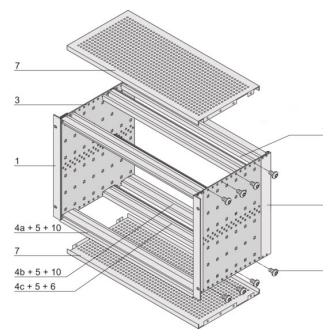

EuropacPRO 19-inch subrackset voor backplane, afgeschermd, CompactPCI, 3 u, 275 mm

CATALOGUSNUMMER

24563-157

EMC afgeschermd subrack voor backplane-montage, voor CPCI-toepassing.

CERTIFICERINGEN

KENMERKEN

Subrack met zijpaneel type F („flexibel“) voor CompactPCI plug-in-units met hoge insteek- en uittrekkingskrachten

Aluminium constructie

Achterste horizontale rail voor montage in het achtervlak met isolatiestrip

Interne en externe afmetingen overeenkomstig: IEC 60297-3-100, -101, -102, -103, -104, IEEE 1101.1, IEEE 1101.10/11

Geleverd als ruimtebesparende flat-pack

IP 20, in overeenstemming met IEC 60529

Type horizontale rail „zwaar”

PRODUCTKENMERKEN

Rekhoogte: 3U

Diepte (D): 275mm

I/O achter: Ja

Hoeveelheid in verpakking: 1

Voor montage: Achterplaat

Diepte plaat: 80mm; 160mm

Type pakking: Textiel

Handgreep inbegrepen: Nee

Montage: Rek

Volvoert aan: IEC 60297-3-103; IEEE 1101,10; IEEE 1101.11

EMC-afscherming: Ja

Afwerking: Geanodiseerd; Geëloxeerd