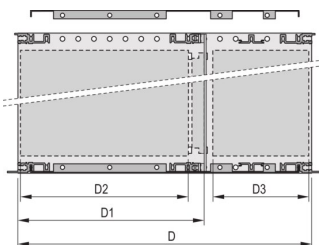

EuropacPRO 19-inch subrackset voor backplane, afgeschermd, CompactPCI, 3 u, 275 mm

CATALOGUSNUMMER

24563-157

EMC afgeschermd subrack voor backplane-montage, voor CPCI-toepassing.

CERTIFICERINGEN

KENMERKEN

Subrack met zijpaneel type F („flexibel“) voor CompactPCI plug-in-units met hoge insteek- en uittrekkingskrachten

Aluminium constructie

Achterste horizontale rail voor montage in het achtervlak met isolatiestrip

Interne en externe afmetingen overeenkomstig: IEC 60297-3-100, -101, -102, -103, -104, IEEE 1101.1, IEEE 1101.10/11