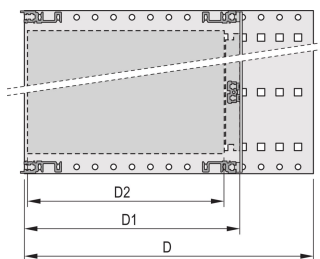

EuropacPRO 19-inch subrackset voor backplane, zwaar, Retrofit-afscherming, 3 u, 235 mm

CATALOGUSNUMMER

24563-162

Achterste horizontale rail voor montage in het achtervlak met isolatiestrip

CERTIFICERINGEN

KENMERKEN

Type horizontale rail „zwaar”

Schok- en trillingsbestendigheid tot 5 g.

IP 20, in overeenstemming met IEC 60529

Schokken en trillingen getest volgens de Duitse "Bahn"-normen BN 411002, BN 411003