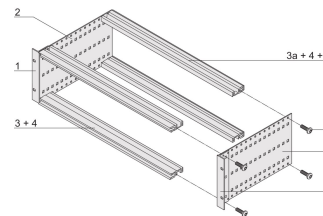

EuropacPRO 19-inch subrackset voor backplane, zwaar, Retrofit-afscherming, 3 u, 235 mm

CATALOGUSNUMMER

24563-162

Achterste horizontale rail voor montage in het achtervlak met isolatiestrip

CERTIFICERINGEN

KENMERKEN

Type horizontale rail „zwaar”

Schok- en trillingsbestendigheid tot 5 g.

IP 20, in overeenstemming met IEC 60529

Schokken en trillingen getest volgens de Duitse "Bahn"-normen BN 411002, BN 411003