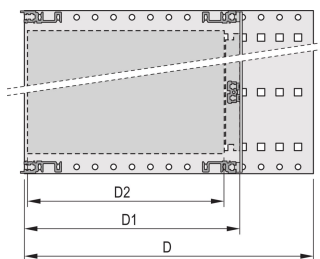

EuropacPRO 19-inch subrackset voor backplane, zwaar, Retrofit-afscherming, 3 u, 355 mm

CATALOGUSNUMMER

24563-164

Achterste horizontale rail voor montage in het achtervlak met isolatiestrip

CERTIFICERINGEN

KENMERKEN

Type horizontale rail „zwaar”

Schok- en trillingsbestendigheid tot 5 g.

IP 20, in overeenstemming met IEC 60529

Schokken en trillingen getest volgens de Duitse "Bahn"-normen BN 411002, BN 411003