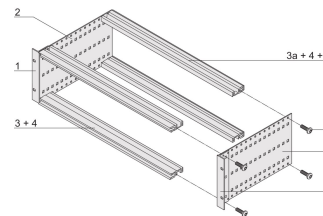

EuropacPRO 19-inch subrackset voor backplane, zwaar, Retrofit-afscherming, 3 u, 355 mm

CATALOGUSNUMMER

24563-164

Achterste horizontale rail voor montage in het achtervlak met isolatiestrip

CERTIFICERINGEN

KENMERKEN

Type horizontale rail „zwaar”

Schok- en trillingsbestendigheid tot 5 g.

IP 20, in overeenstemming met IEC 60529

Schokken en trillingen getest volgens de Duitse "Bahn"-normen BN 411002, BN 411003