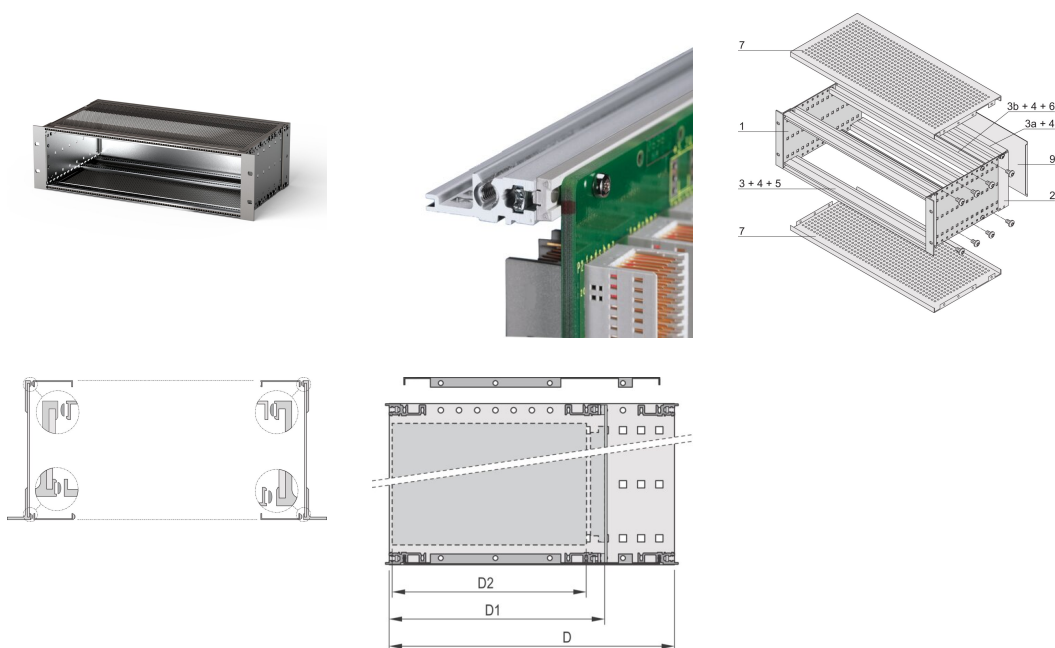

EuropacPRO 19-inch subrackset voor backplane, zwaar, afgeschermd, 3 u, 355 mm

CATALOGUSNUMMER

24563-174

EMC afgeschermd subrack voor backplane-montage, zware uitvoering met tox-gelaste zijpanelen.

CERTIFICERINGEN

KENMERKEN

Subrack met zijpaneel type H („zwaar”), 19-inch steun is stevig bevestigd aan zijpaneel (tox-koud gelast)

Wijzigingen zoals uitsparingen, verschillende afwerkingen of afmetingen beschikbaar

Geleverd als ruimtebesparende flat-pack

Interne en externe afmetingen overeenkomstig: IEC 60297-3-100, -101, IEEE 1101,1

Schokken en trillingen getest volgens de Duitse "Bahn"-normen BN 411002, BN 411003

IP 20, in overeenstemming met IEC 60529

PRODUCTKENMERKEN

Rekhoogte: 3U

Diepte (D): 355mm

Hoeveelheid in verpakking: 1

Voor montage: Achterplaat

Diepte plaat: 160mm; 220mm; 280mm

Type pakking: Textiel

Tolerantie voor schokken en trillingen: 5g (force)