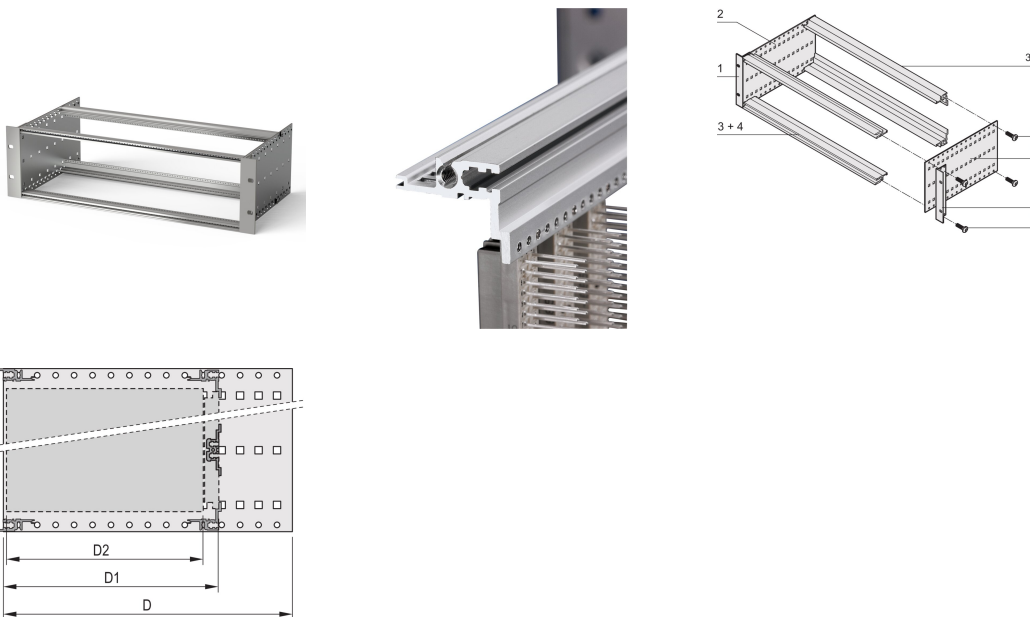

EuropacPRO 19-inch subrackset voor DIN-connector, Retrofit-afscherming, 3 u, 295 mm

CATALOGUSNUMMER

24563-193

Niet-afgeschermd steun voor DIN-connectormontage en 60603-2 (DIN 41612).

CERTIFICERINGEN

KENMERKEN

Subrack met zijpaneel type F („flexibel“), inclusief 19-inch frontsteun, 19-inch beugel met instelbare diepte apart verkrijgbaar (niet inbegrepen in geleverde artikelen)

Aluminium constructie

IP 20, in overeenstemming met IEC 60529

Interne en externe afmetingen overeenkomstig: IEC 60297-3-100, -101, IEEE 1101,1

Horizontale rails achter voor connectormontage (IEC 60603-2 / DIN 41612)