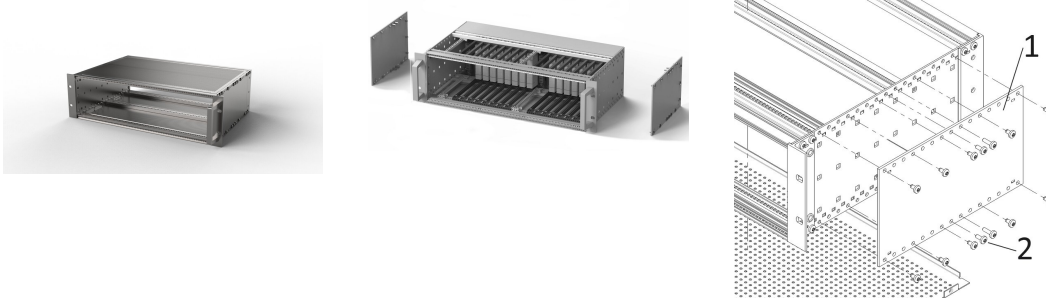

EuropacPRO geavanceerde EMC-zijpaneelkap, 4U, 295 mm

CATALOGUSNUMMER

24563-267

Aluminium zijpaneel 3 mm om de EMC-afscherming van de subrack te vergroten door de niet-benodigde uitsparingen af te dekken.

CERTIFICERINGEN

KENMERKEN

Afdekkingen van zijpaneel voor extra laterale RF-afscherming

Gemonteerd aan de buitenkant van het standaard zijpaneel

Inclusief montagemateriaal

PRODUCTKENMERKEN

Rekhoogte: 4U

Diepte: 295mm

Hoeveelheid in verpakking: 2

EMC-afscherming: Ja

Afwerking: Geëloxeerd

Lengte: 295mm

Materiaal: Aluminium

Productserie: EuropacPRO

Producttype: Zijpaneel

Type: Type H

Werkt met: Subracks

Verpakkingseenheid: Paar

AANVULLENDE PRODUCTGEGEVENS

Zijpaneel en 19-inch steun zijn tox-koud aan elkaar gelast. Toxen = klemtechniek, zonder toegevoegde hulpmiddelen. Dit gebeurt met speciaal gereedschap en hoge druk.