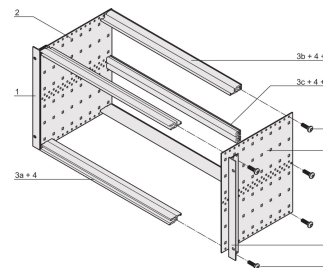

EuropacPRO 19-inch subrackset voor backplane, Retrofit-afscherming, 6 u, 415 mm

CATALOGUSNUMMER

24563-435

Niet-afgeschermd subrack voor backplane-montage.

CERTIFICERINGEN

KENMERKEN

Subrack met zijpaneel type F („flexibel”), inclusief 19-inch frontsteun, 19-inch beugel met instelbare diepte apart verkrijgbaar (niet inbegrepen in geleverde artikelen)

Achterste horizontale rail voor montage in het achtervlak met isolatiestrip

Aluminium constructie

IP 20, in overeenstemming met IEC 60529

Wijzigingen zoals uitsparingen, verschillende afwerkingen of afmetingen beschikbaar