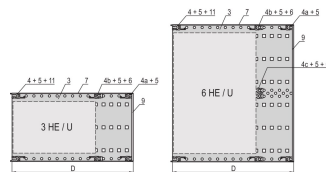

EuropacPRO 19-inch subrackset voor backplane, afgeschermd, 6 u, 295 mm

CATALOGUSNUMMER

24563-443

EMC afgeschermd subrack voor backplane-montage, achterzijde bedekt door een achterpaneel.

CERTIFICERINGEN