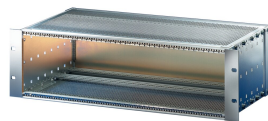

EuropacPRO 19-inch subrackset voor backplane, afgeschermd, 6 u, 295 mm

CATALOGUSNUMMER

24563-443