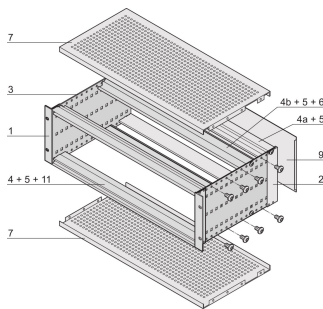

EuropacPRO 19-inch subrackset voor backplane, afgeschermd, 6 u, 295 mm

CATALOGUSNUMMER

24563-443

EMC afgeschermd subrack voor backplane-montage, achterzijde bedekt door een achterpaneel.

CERTIFICERINGEN