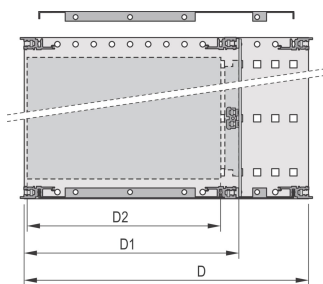

EuropacPRO 19-inch subrackset voor backplane, afgeschermd, 6 u, 295 mm

CATALOGUSNUMMER

24563-443

EMC afgeschermd subrack voor backplane-montage, achterzijde bedekt door een achterpaneel.

CERTIFICERINGEN