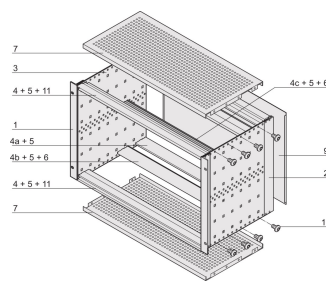

EuropacPRO 19-inch subrackset voor backplane, afgeschermd, 6 u, 295 mm

CATALOGUSNUMMER

24563-443

EMC afgeschermd subrack voor backplane-montage, achterzijde bedekt door een achterpaneel.

CERTIFICERINGEN