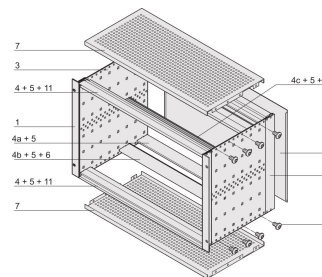

EuropacPRO 19-inch subrackset voor backplane, afgeschermd, 6 u, 475 mm

CATALOGUSNUMMER

24563-446

EMC afgeschermd subrack voor backplane-montage, achterzijde bedekt door een achterpaneel.

CERTIFICERINGEN

KENMERKEN

Subrack met zijpaneel type F („flexibel“), inclusief 19-inch frontsteun, 19-inch beugel met instelbare diepte apart verkrijgbaar (niet inbegrepen in geleverde artikelen)

Geleverd als ruimtebesparende flat-pack

IP 20, in overeenstemming met IEC 60529

Aluminium constructie

Interne en externe afmetingen overeenkomstig: IEC 60297-3-100, -101, IEEE 1101,1

Achterste horizontale rail voor montage in het achtervlak met isolatiestrip

Horizontale rail type „licht”

PRODUCTKENMERKEN

Rekhoogte: 6U

Diepte (D): 475mm

Hoeveelheid in verpakking: 1

Voor montage: Achterplaat

Diepte plaat: 160mm; 220mm; 280mm

Type pakking: Textiel