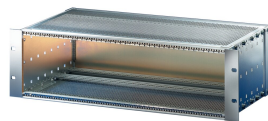

EuropacPRO 19-inch subrackset voor backplane, afgeschermd, 6 u, 475 mm

CATALOGUSNUMMER

24563-446

EMC afgeschermd subrack voor backplane-montage, achterzijde bedekt door een achterpaneel.

CERTIFICERINGEN

KENMERKEN

Subrack met zijpaneel type F („flexibel“), inclusief 19-inch frontsteun, 19-inch beugel met instelbare diepte apart verkrijgbaar (niet inbegrepen in geleverde artikelen)

Geleverd als ruimtebesparende flat-pack