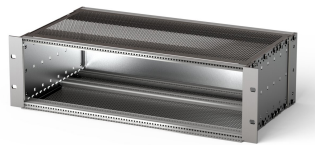

EuropacPRO 19-inch subrackset voor backplane, afgeschermd, 6 u, 475 mm

CATALOGUSNUMMER

24563-446

EMC afgeschermd subrack voor backplane-montage, achterzijde bedekt door een achterpaneel.

CERTIFICERINGEN

KENMERKEN

Subrack met zijpaneel type F („flexibel“), inclusief 19-inch frontsteun, 19-inch beugel met instelbare diepte apart verkrijgbaar (niet inbegrepen in geleverde artikelen)

Geleverd als ruimtebesparende flat-pack

Horizontale rail type „licht”

PRODUCTKENMERKEN

Rekhoogte: 6U

Diepte (D): 475mm

Hoeveelheid in verpakking: 1

Voor montage: Achterplaat

Diepte plaat: 160mm; 220mm; 280mm

Type pakking: Textiel

Handgreep inbegrepen: Nee

Montage: Rek

Voldoet aan: IEC 60297-3-103

EMC-afscherming: Ja

Afwerking: Geanodiseerd; Geëloxeerd

Materiaal: Aluminium

Producttype: Subrack/chassis

Rekbreedte: 84HP