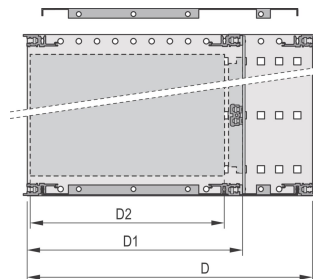

EuropacPRO 19-inch subrackset voor backplane, afgeschermd, 6 u, 475 mm

CATALOGUSNUMMER

24563-446

EMC afgeschermd subrack voor backplane-montage, achterzijde bedekt door een achterpaneel.

CERTIFICERINGEN

KENMERKEN

Subrack met zijpaneel type F („flexibel“), inclusief 19-inch frontsteun, 19-inch beugel met instelbare diepte apart verkrijgbaar (niet inbegrepen in geleverde artikelen)

Geleverd als ruimtebesparende flat-pack

Wijzigingen zoals uitsparingen, verschillende afwerkingen of afmetingen beschikbaar

EMC van ongeveer 40 dB bij 1 GHz, 30 dB bij 2 GHz, ervan uitgaande dat de voorzijde is bedekt met afgeschermd frontpanelen, testen volgens VG 95373 deel 15