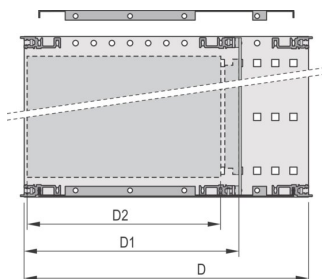

EuropacPRO 19-inch subrackset voor backplane, afgeschermd, CompactPCI, 6 u, 235 mm

CATALOGUSNUMMER

24563-452

EMC afgeschermd subrack voor backplane-montage, voor CPCI-toepassing.

CERTIFICERINGEN

KENMERKEN

Subrack met zijpaneel type F („flexibel”) voor CompactPCI plug-in-units met hoge insteek- en uittrekkingskrachten

Aluminium constructie

Achterste horizontale rail voor montage in het achtervlak met isolatiestrip

Interne en externe afmetingen overeenkomstig: IEC 60297-3-100, -101, - 102, -103, -104, IEEE 1101.1, IEEE 1101.10/11