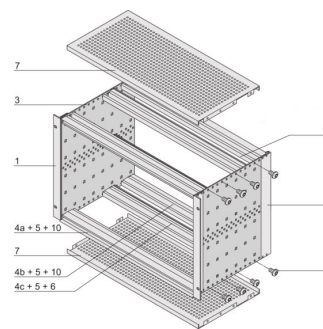

EuropacPRO 19-inch subrackset voor backplane, afgeschermd, CompactPCI, 6 u, 235 mm

CATALOGUSNUMMER

24563-452

EMC afgeschermd subrack voor backplane-montage, voor CPCI-toepassing.

CERTIFICERINGEN

KENMERKEN

Subrack met zijpaneel type F („flexibel”) voor CompactPCI plug-in-units met hoge insteek- en uittrekkingskrachten

Aluminium constructie

Achterste horizontale rail voor montage in het achtervlak met isolatiestrip

Interne en externe afmetingen overeenkomstig: IEC 60297-3-100, -101, - 102, -103, -104, IEEE 1101.1, IEEE 1101.10/11

Geleverd als ruimtebesparende flat-pack

IP 20, in overeenstemming met IEC 60529

Type horizontale rail „zwaar”

PRODUCTKENMERKEN

Rekhoogte: 6U

Diepte (D): 235mm

Hoeveelheid in verpakking: 1

Voor montage: Achterplaat

Diepte plaat: 160mm

Type pakking: Textiel

Handgreep inbegrepen: Nee

Montage: Rek

Voldoet aan: IEC 60297-3-103; IEEE 1101,10

EMC-afscherming: Ja

Afwerking: Geanodiseerd; Geëloxeerd

Materiaal: Aluminium