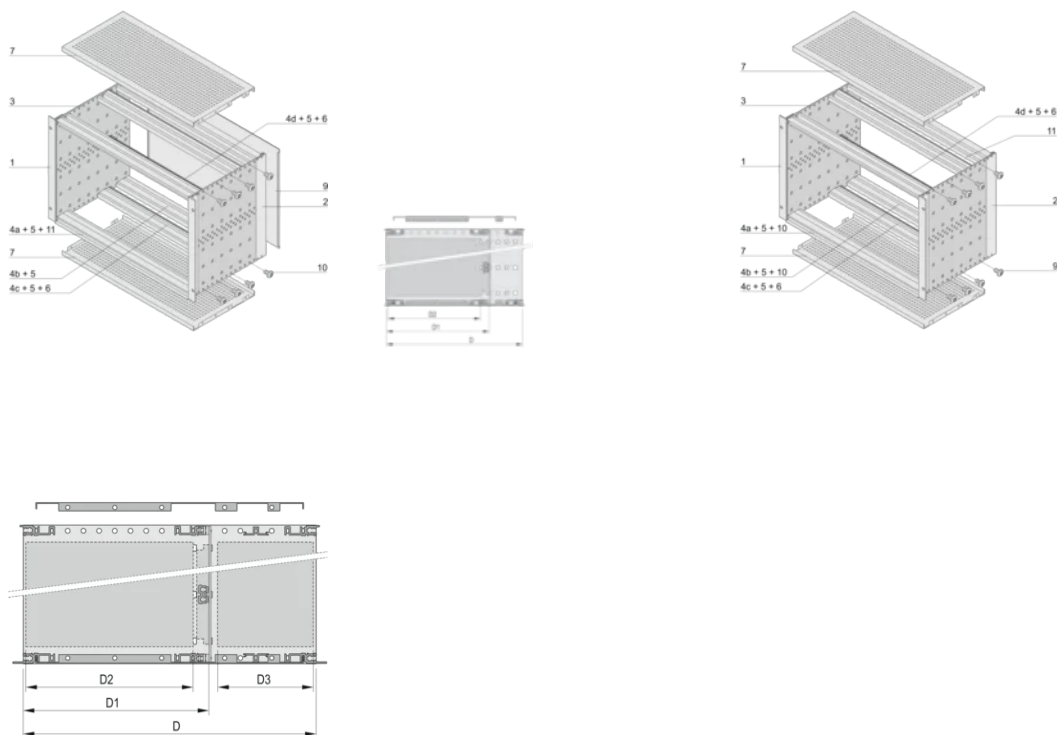

DIAGRAMMEN

WAARSCHUWING

nVent-producten moeten alleen worden geïnstalleerd en gebruikt zoals aangegeven in de instructiebladen en trainingsmateriaal van nVent. Instructiebladen zijn beschikbaar op www.nvent.com en bij uw nVent klantenservicevertegenwoordiger. Onjuiste installatie, misbruik, verkeerde toepassing of ander falen om de instructies en waarschuwingen van nVent volledig te volgen, kan leiden tot productstoringen, schade aan eigendommen, ernstig lichamelijk letsel en de dood en/of uw garantie ongeldig maken.

North America

All locations
+1.763.422.2661
Chat with us:
nvent.com/schroff

Europe

Straubenhardt, Germany
+49.7082.794.0
Betschdorf, France
+33.3.88.90.64.90
Warsaw, Poland
+48.22.209.98.35
Assago, Italy
+39.02.932.7141
Chat with us:
nvent.com/schroff

Asia

Shanghai, China
+86.21.2412.6943
Qingdao, China
+86.532.8771.6101
Singapore
+65.6768.5800
Shin-Yokohama, Japan
+81.45.476.0271
Chat with us:
nvent.com/schroff

Middle East & India

Dubai, United Arab Emirates
+971.4.378.1700
Bangalore, India
+91.80.6715.2001
Istanbul, Turkey
+90.216.250.7374
Chat with us:
nvent.com/schroff

Ons krachtige merkenportfolio:

CADDY ERICO HOFFMAN ILSCO SCHROFF TRACHTE