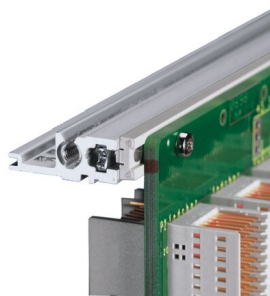

EuropacPRO 19-inch subrackset voor backplane, afgeschermd, CompactPCI, 6 u, 235 mm

CATALOGUSNUMMER

24563-452

EMC afgeschermd subrack voor backplane-montage, voor CPCI-toepassing.

CERTIFICERINGEN

KENMERKEN

Subrack met zijpaneel type F („flexibel”) voor CompactPCI plug-in-units met hoge insteek- en uittrekkingskrachten

Wijzigingen zoals uitsparingen, verschillende afwerkingen of afmetingen beschikbaar

EMC van ongeveer 40 dB bij 1 GHz, 30 dB bij 2 GHz, ervan uitgaande dat de voorzijde is bedekt met afgeschermd frontpanelen, testen volgens VG 95373 deel 15

Geleverd als ruimtebesparende flat-pack

IP 20, in overeenstemming met IEC 60529

Type horizontale rail „zwaar”

PRODUCTKENMERKEN

Rekhoogte: 6U

Diepte (D): 235mm

Hoeveelheid in verpakking: 1

Voor montage: Achterplaat

Diepte plaat: 160mm

Type pakking: Textiel

Handgreep inbegrepen: Nee

Montage: Rek

Voldoet aan: IEC 60297-3-103; IEEE 1101,10

EMC-afscherming: Ja

Afwerking: Geanodiseerd; Geëloxeerd

Materiaal: Aluminium