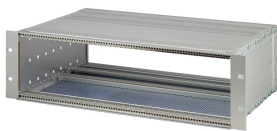

EuropacPRO 19-inch subrackset voor backplane, afgeschermd, CompactPCI, 6 u, 235 mm

CATALOGUSNUMMER

24563-452

EMC afgeschermd subrack voor backplane-montage, voor CPCI-toepassing.

CERTIFICERINGEN

KENMERKEN

Subrack met zijpaneel type F („flexibel”) voor CompactPCI plug-in-units met hoge insteek- en uittrekkingskrachten

Wijzigingen zoals uitsparingen, verschillende afwerkingen of afmetingen beschikbaar

EMC van ongeveer 40 dB bij 1 GHz, 30 dB bij 2 GHz, ervan uitgaande dat de voorzijde is bedekt met afgeschermd frontpanelen, testen volgens VG 95373 deel 15

Geleverd als ruimtebesparende flat-pack

IP 20, in overeenstemming met IEC 60529

Type horizontale rail „zwaar”

PRODUCTKENMERKEN

Rekhoogte: 6U

Diepte (D): 235mm

Hoeveelheid in verpakking: 1

Voor montage: Achterplaat

Diepte plaat: 160mm

Type pakking: Textiel

Handgreep inbegrepen: Nee

Montage: Rek

Voldoet aan: IEC 60297-3-103; IEEE 1101,10

EMC-afscherming: Ja

Afwerking: Geanodiseerd; Geëloxeerd

Materiaal: Aluminium