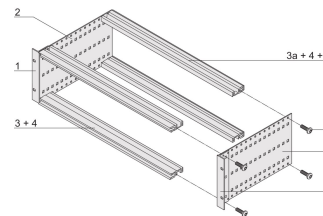

EuropacPRO 19-inch subrackset voor backplane, zwaar, Retrofit-afscherming, 6 u, 295 mm

CATALOGUSNUMMER

24563-463

Achterste horizontale rail voor montage in het achtervlak met isolatiestrip

CERTIFICERINGEN

KENMERKEN

Type horizontale rail „zwaar”

Schok- en trillingsbestendigheid tot 5 g.

IP 20, in overeenstemming met IEC 60529

Schokken en trillingen getest volgens de Duitse "Bahn"-normen BN 411002, BN 411003