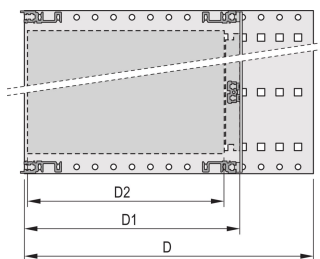

EuropacPRO 19-inch subrackset voor backplane, zwaar, Retrofit-afscherming, 6 u, 295 mm

CATALOGUSNUMMER

24563-463

Achterste horizontale rail voor montage in het achtervlak met isolatiestrip

CERTIFICERINGEN

KENMERKEN

Type horizontale rail „zwaar”

Schok- en trillingsbestendigheid tot 5 g.

IP 20, in overeenstemming met IEC 60529

Schokken en trillingen getest volgens de Duitse "Bahn"-normen BN 411002, BN 411003