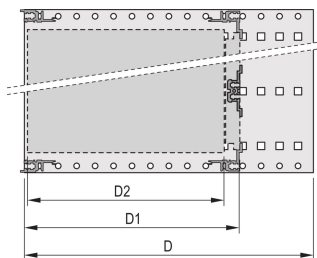

EuropacPRO 19-inch subrackset voor DIN-connector, Retrofit-afscherming, 6 u, 175 mm

CATALOGUSNUMMER

24563-491

Niet-afgeschermd steun voor DIN-connectormontage en 60603-2 (DIN 41612).

CERTIFICERINGEN

KENMERKEN

Subrack met zijpaneel type F („flexibel”), inclusief 19-inch frontsteun, 19-inch beugel met instelbare diepte apart verkrijgbaar (niet inbegrepen in geleverde artikelen)

Aluminium constructie

IP 20, in overeenstemming met IEC 60529

Interne en externe afmetingen overeenkomstig: IEC 60297-3-100, -101, IEEE 1101,1

Horizontale rails achter voor connectormontage (IEC 60603-2 / DIN 41612)