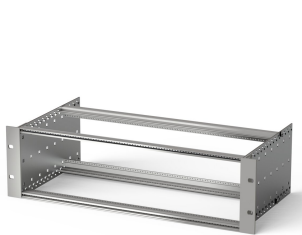

EuropacPRO 19-inch subrackset voor DIN-connector, Retrofit-afscherming, 6 u, 175 mm

CATALOGUSNUMMER

24563-491

Niet-afgeschermd steun voor DIN-connectormontage en 60603-2 (DIN 41612).

CERTIFICERINGEN

KENMERKEN

Subrack met zijpaneel type F („flexibel”), inclusief 19-inch frontsteun, 19-inch beugel met instelbare diepte apart verkrijgbaar (niet inbegrepen in geleverde artikelen)

Aluminium constructie

IP 20, in overeenstemming met IEC 60529

Geleverd als ruimtebesparende flat-pack

Horizontale rail type „licht”

PRODUCTKENMERKEN

Rekhoogte: 6U

Diepte: 175mm

Hoeveelheid in verpakking: 1

Voor montage: DIN-connector

Diepte plaat: 160mm

Type pakking: Roestvrij staal (achteraf aan te brengen)

Handgreep inbegrepen: Nee

Montage: Rek

Voldoet aan: IEC 60297-3-103

EMC-afscherming: Nee

Afwerking: Geanodiseerd; Geëloxeerd

Materiaal: Aluminium

Producttype: Subrack/chassis