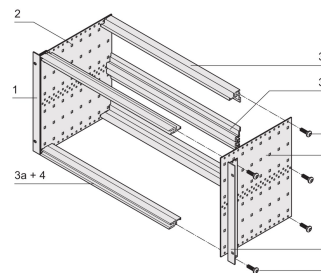

EuropacPRO 19-inch subrackset voor DIN-connector, Retrofit-afscherming, 6 u, 175 mm

CATALOGUSNUMMER

24563-491

Niet-afgeschermd steun voor DIN-connectormontage en 60603-2 (DIN 41612).

CERTIFICERINGEN

KENMERKEN

Subrack met zijpaneel type F („flexibel”), inclusief 19-inch frontsteun, 19-inch beugel met instelbare diepte apart verkrijgbaar (niet inbegrepen in geleverde artikelen)

Aluminium constructie

IP 20, in overeenstemming met IEC 60529

Interne en externe afmetingen overeenkomstig: IEC 60297-3-100, -101, IEEE 1101,1

Horizontale rails achter voor connectormontage (IEC 60603-2 / DIN 41612)

Wijzigingen zoals uitsparingen, verschillende afwerkingen of afmetingen beschikbaar

Geleverd als ruimtebesparende flat-pack

Horizontale rail type „licht”

PRODUCTKENMERKEN

Rekhoogte: 6U

Diepte: 175mm

Hoeveelheid in verpakking: 1

Voor montage: DIN-connector

Diepte plaat: 160mm