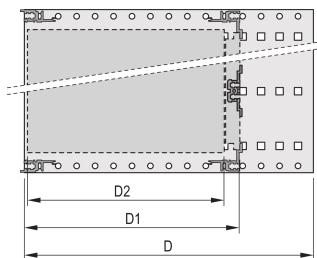

EuropacPRO 19-inch subrackset voor DIN-connector, Retrofit-afscherming, 6 u, 355 mm

CATALOGUSNUMMER

24563-494

Niet-afgeschermd steun voor DIN-connectormontage en 60603-2 (DIN 41612).

CERTIFICERINGEN

KENMERKEN

Subrack met zijpaneel type F („flexibel“), inclusief 19-inch frontsteun, 19-inch beugel met instelbare diepte apart verkrijgbaar (niet inbegrepen in geleverde artikelen)

Aluminium constructie

IP 20, in overeenstemming met IEC 60529

Interne en externe afmetingen overeenkomstig: IEC 60297-3-100, -101, IEEE 1101,1

Horizontale rails achter voor connectormontage (IEC 60603-2 / DIN 41612)