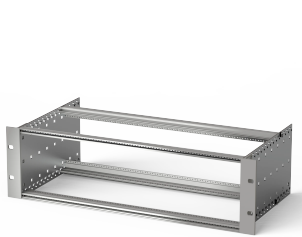

EuropacPRO 19-inch subrackset voor DIN-connector, Retrofit-afscherming, 6 u, 355 mm

CATALOGUSNUMMER

24563-494

Niet-afgeschermd steun voor DIN-connectormontage en 60603-2 (DIN 41612).

CERTIFICERINGEN

KENMERKEN

Subrack met zijpaneel type F („flexibel“), inclusief 19-inch frontsteun, 19-inch beugel met instelbare diepte apart verkrijgbaar (niet inbegrepen in geleverde artikelen)

Aluminium constructie

IP 20, in overeenstemming met IEC 60529

Geleverd als ruimtebesparende flat-pack

Horizontale rail type „licht”

PRODUCTKENMERKEN

Rekhoogte: 6U

Diepte: 355mm

Hoeveelheid in verpakking: 1

Voor montage: DIN-connector

Diepte plaat: 160mm; 220mm; 280mm; 340mm

Type pakking: Roestvrij staal (achteraf aan te brengen)

Handgreep inbegrepen: Nee

Montage: Rek

Voldoet aan: IEC 60297-3-103

EMC-afscherming: Nee

Afwerking: Geanodiseerd; Geëloxeerd

Materiaal: Aluminium

Producttype: Subrack/chassis