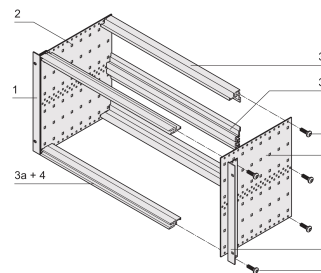

EuropacPRO 19-inch subrackset voor DIN-connector, Retrofit-afscherming, 6 u, 355 mm

CATALOGUSNUMMER

24563-494

Niet-afgeschermd steun voor DIN-connectormontage en 60603-2 (DIN 41612).

CERTIFICERINGEN

KENMERKEN

Subrack met zijpaneel type F („flexibel“), inclusief 19-inch frontsteun, 19-inch beugel met instelbare diepte apart verkrijgbaar (niet inbegrepen in geleverde artikelen)

Aluminium constructie

IP 20, in overeenstemming met IEC 60529

Interne en externe afmetingen overeenkomstig: IEC 60297-3-100, -101, IEEE 1101,1

Horizontale rails achter voor connectormontage (IEC 60603-2 / DIN 41612)

Wijzigingen zoals uitsparingen, verschillende afwerkingen of afmetingen beschikbaar

Geleverd als ruimtebesparende flat-pack

Horizontale rail type „licht”

PRODUCTKENMERKEN

Rekhoogte: 6U

Diepte: 355mm

Hoeveelheid in verpakking: 1

Voor montage: DIN-connector

Diepte plaat: 160mm; 220mm; 280mm; 340mm