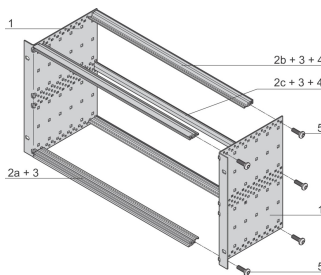

EuropacPRO 19-inch subrackset voor backplane, licht, niet-afgeschermd, 3 u, 175 mm

CATALOGUSNUMMER

24564-131

Niet-EMC afgeschermd subrack voor backplane-montage, lichte versie.

CERTIFICERINGEN

KENMERKEN

Subrack met zijpaneel type L („light“) met geïntegreerde 19-inch steunbeugels

Horizontale rail type „licht“

Aluminium constructie

Achterste horizontale rails voor montage in het achtervlak met isolatiestrip

Geïnstalleerde last tot 7,5 kg

Geleverd als ruimtebesparende flat-pack

Interne en externe afmetingen overeenkomstig: IEC 60297-3-100, -101, IEEE 1101,1

Wijzigingen zoals uitsparingen, verschillende afwerkingen of afmetingen beschikbaar

PRODUCTKENMERKEN

Rekhoogte: 3U

Diepte: 175mm

Hoeveelheid in verpakking: 1

Voor montage: Achterplaat

Diepte plaat: 160mm

Handgreep inbegrepen: Nee

Montage: Rek

Voldoet aan: IEC 60297-3-100; IEC 60297-3-101; IEEE 1101.1

EMC-afscherming: Nee

Afwerking: Geanodiseerd; Geëloxeerd

Materiaal: Aluminium

Producttype: Subrack/chassis

Rekbreedte: 84HP

Statische belasting: 7.5kg