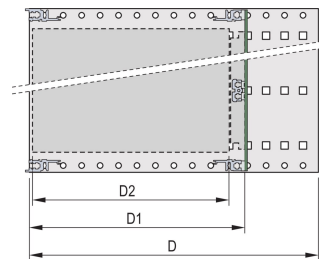

EuropacPRO 19-inch subrackset voor backplane, licht, niet-afgeschermd, 3 u, 175 mm

CATALOGUSNUMMER

24564-131

Niet-EMC afgeschermd subrack voor backplane-montage, lichte versie.

CERTIFICERINGEN

KENMERKEN

Subrack met zijpaneel type L („light“) met geïntegreerde 19-inch steunbeugels

Horizontale rail type „licht“

Aluminium constructie

Achterste horizontale rails voor montage in het achtervlak met isolatiestrip

Geïnstalleerde last tot 7,5 kg