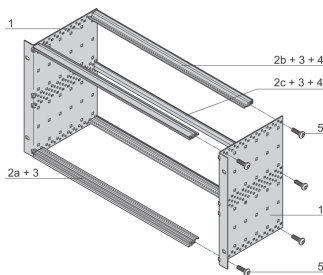

EuropacPRO 19-inch subrackset voor backplane, licht, niet-afgeschermd, 3 u, 295 mm

CATALOGUSNUMMER

24564-133

Niet-EMC afgeschermd subrack voor backplane-montage, lichte versie.

CERTIFICERINGEN

KENMERKEN

Subrack met zijpaneel type L („light“) met geïntegreerde 19-inch steunbeugels

Horizontale rail type „licht“

Aluminium constructie

Achterste horizontale rails voor montage in het achtervlak met isolatiestrip

Geïnstalleerde last tot 7,5 kg