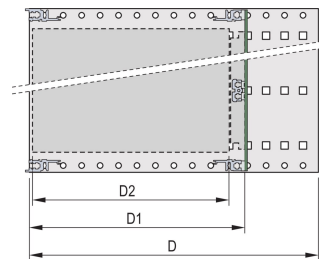

EuropacPRO 19-inch subrackset voor backplane, licht, niet-afgeschermd, 3 u, 295 mm

CATALOGUSNUMMER

24564-133

Niet-EMC afgeschermd subrack voor backplane-montage, lichte versie.

CERTIFICERINGEN

KENMERKEN

Subrack met zijpaneel type L („light“) met geïntegreerde 19-inch steunbeugels

Horizontale rail type „licht“

Aluminium constructie

Achterste horizontale rails voor montage in het achtervlak met isolatiestrip

Geïnstalleerde last tot 7,5 kg