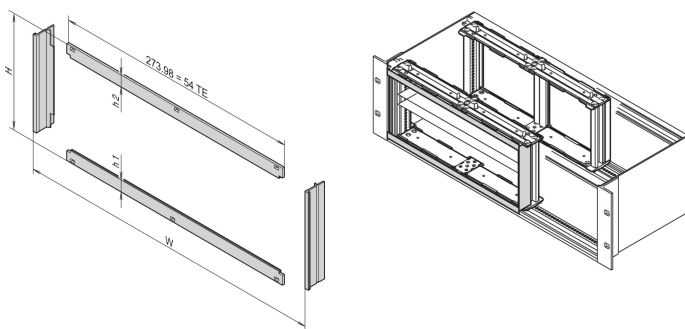

Voorframe voor EMC-afscherming voor horizontale kaartmontage, 4 u, 28 pk

CATALOGUSNUMMER

24564-209

Voorframe-installatie zorgt voor contact tussen subracks en eenheden. Deze moet worden gebruikt als een klant een montageset voor horizontale printplaten heeft geselecteerd.

CERTIFICERINGEN

KENMERKEN

Voorframe-installatie zorgt voor contact tussen subracks en eenheden

PRODUCTKENMERKEN

Rekhoogte: 4U

Rekbreedte: 28HP

Hoeveelheid in verpakking: 1

Afwerking: Geanodiseerd; Geëloxeerd

Materiaal: Aluminium

Productserie: EuropacPRO

Producttype: Zijpaneel

Werkt met: Subracks

Net Weight: 0.123kg

AANVULLENDE PRODUCTGEGEVENS

H=128,40 mm, h1=h2= 13,23 mm.

EMC-contactstrip, roestvrij staal, zie subeenheden/voorpanelen.