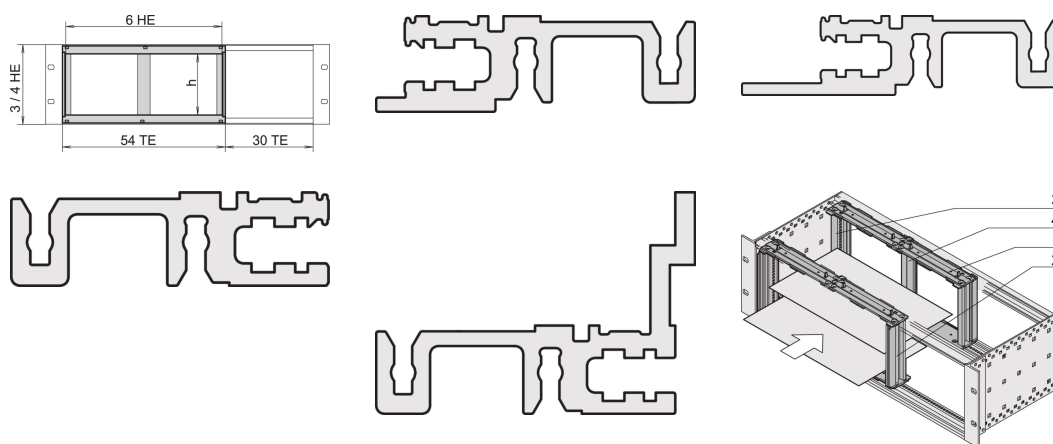

Kaartbehuizing voor horizontale kaartinstallatie, 4 u, 28 pk

CATALOGUSNUMMER

24564-217

Boardkooi voor horizontale borden biedt de mogelijkheid om 6 u-kaarten in een 3 of 4 u hoge subracks of desktopbehuizingen te plaatsen. Voeg een voorpaneel toe om de montageset af te dekken.

CERTIFICERINGEN

KENMERKEN

Voor horizontale montage van dubbele Euroboards in 3 of 4 u hoge subracks/behuizingen

PRODUCTKENMERKEN

Rekhoogte: 4U

Rekbreedte: 28HP

Hoeveelheid in verpakking: 1

Materiaal: Aluminium; Zinklegering

Productserie: EuropacPRO

Producttype: Montageset

Type: Horizontale printplaatmontage

Werkt met: Subracks

Net Weight: 0.884kg

AANVULLENDE PRODUCTGEGEVENS

Bestel het voorframe en EMC-beschermmateriaal afzonderlijk.