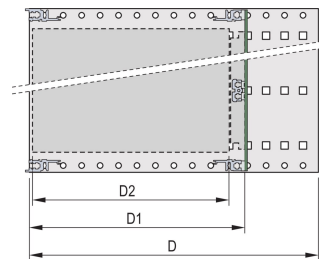

EuropacPRO 19-inch subrackset voor backplane, licht, niet-afgeschermd, 6 u, 295 mm

CATALOGUSNUMMER

24564-433

Niet-EMC afgeschermd subrack voor backplane-montage, lichte versie.

CERTIFICERINGEN

KENMERKEN

Subrack met zijpaneel type L („light“) met geïntegreerde 19-inch steunbeugels

Horizontale rail type „licht“

Aluminium constructie

Achterste horizontale rails voor montage in het achtervlak met isolatiestrip

Geïnstalleerde last tot 7,5 kg