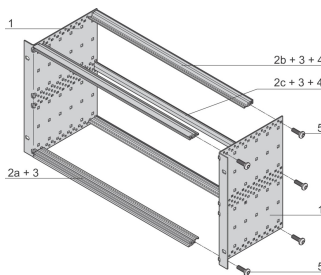

EuropacPRO 19-inch subrackset voor backplane, licht, niet-afgeschermd, 6 u, 295 mm

CATALOGUSNUMMER

24564-433

Niet-EMC afgeschermd subrack voor backplane-montage, lichte versie.

CERTIFICERINGEN

KENMERKEN

Subrack met zijpaneel type L („light“) met geïntegreerde 19-inch steunbeugels

Horizontale rail type „licht“

Aluminium constructie

Achterste horizontale rails voor montage in het achtervlak met isolatiestrip

Geïnstalleerde last tot 7,5 kg

Geleverd als ruimtebesparende flat-pack

Interne en externe afmetingen overeenkomstig: IEC 60297-3-100, -101, IEEE 1101,1

Wijzigingen zoals uitsparingen, verschillende afwerkingen of afmetingen beschikbaar

PRODUCTKENMERKEN

Rekhoogte: 6U

Diepte: 295mm

Hoeveelheid in verpakking: 1

Voor montage: Achterplaat

Diepte plaat: 160mm; 220mm; 280mm

Handgreep inbegrepen: Nee

Montage: Rek

Voldoet aan: IEC 60297-3-100; IEC 60297-3-101; IEEE 1101.1

EMC-afscherming: Nee

Afwerking: Geanodiseerd; Geëloxeerd

Materiaal: Aluminium

Producttype: Subrack/chassis

Rekbreedte: 84HP