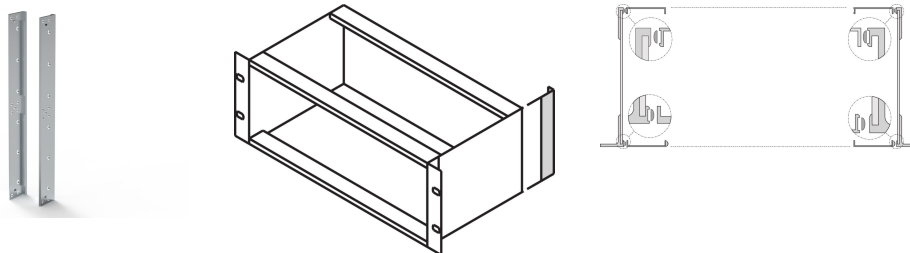

EuropacPRO achterhoek voor textiel EMC-pakking voor zijpaneel, 6 u

CATALOGUSNUMMER

24564-499

EuropacPro achterhoek voor textiel EMC-pakking, uit aluminium extrusie met geëts oppervlak. De achterkap kan niet tegelijkertijd worden gemonteerd.

CERTIFICERINGEN

KENMERKEN

Vereist voor achterafscherming

Ook te gebruiken aan de voorzijde als u een 19-inch steun gebruikt die in de diepte kan worden versteld

PRODUCTKENMERKEN

Rekhoogte: 6U

Hoeveelheid in verpakking: 2

Hoogte: 265.9mm

Materiaal: Aluminium

Productserie: EuropacPRO

Producttype: Deksel

Type: Hoek achter

Werkt met: Subracks

Verpakkingseenheid: Paar

Gross Weight: 0.159kg