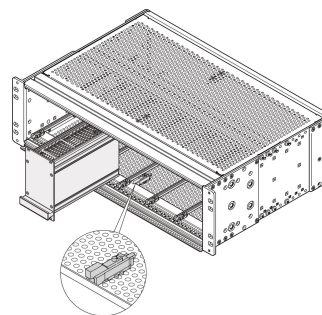

Vergrendelingsset voor afdekplaat EuropacPRO

CATALOGUSNUMMER

24566-007

Extra bevestiging van de robuuste afdekplaat ter bescherming tegen schokken en trillingen. De kit wordt op de bovenste/onderste afdekking geschroefd. Een beweegbare bout grijpt onder de horizontale rails aan en zorgt zo voor extra bevestiging.

CERTIFICERINGEN

KENMERKEN

Extra bevestiging van de robuuste afdekplaat

Kan worden gecombineerd met horizontale Type R en H

PRODUCTKENMERKEN

Producttype: Set met bevestigingsmiddelen

Productserie: EuropacPRO

Werkt met: Subracks

Materiaal: Zinklegering

Hoeveelheid in verpakking: 4

Gross Weight: 0.074kg

Aanhaalmoment: 0.6N·m

WAARSCHUWING

nVent-producten moeten alleen worden geïnstalleerd en gebruikt zoals aangegeven in de instructiebladen en trainingsmateriaal van nVent. Instructiebladen zijn beschikbaar op www.nvent.com en bij uw nVent klantenservicevertegenwoordiger. Onjuiste installatie, misbruik, verkeerde toepassing of ander falen om de instructies en waarschuwingen van nVent volledig te volgen, kan leiden tot productstoringen, schade aan eigendommen, ernstig lichamelijk letsel en de dood en/of uw garantie ongeldig maken.