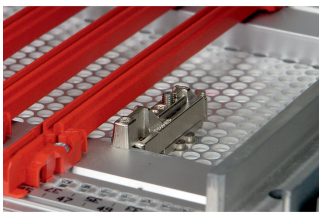

Vergrendelingsset voor afdekplaat EuropacPRO

CATALOGUSNUMMER

24566-007

Extra bevestiging van de robuuste afdekplaat ter bescherming tegen schokken en trillingen. De kit wordt op de bovenste/onderste afdekking geschroefd. Een beweegbare bout grijpt onder de horizontale rails aan en zorgt zo voor extra bevestiging.

CERTIFICERINGEN

KENMERKEN

Extra bevestiging van de robuuste afdekplaat

Kan worden gecombineerd met horizontale Type R en H

PRODUCTKENMERKEN

Producttype: Set met bevestigingsmiddelen

Productserie: EuropacPRO

Werkt met: Subracks

Materiaal: Zinklegering

Hoeveelheid in verpakking: 4

Gross Weight: 0.074kg

Aanhaalmoment: 0.6N·m

WAARSCHUWING

nVent-producten moeten alleen worden geïnstalleerd en gebruikt zoals aangegeven in de instructiebladen en trainingsmateriaal van nVent. Instructiebladen zijn beschikbaar op www.nvent.com en bij uw nVent klantenservicevertegenwoordiger. Onjuiste installatie, misbruik, verkeerde toepassing of ander falen om de instructies en waarschuwingen van nVent volledig te volgen, kan leiden tot productstoringen, schade aan eigendommen, ernstig lichamelijk letsel en de dood en/of uw garantie ongeldig maken.