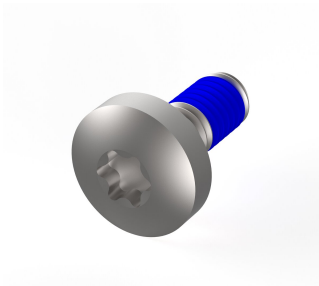

# Montageonderdelen voor robuuste onderdelen, Panhead-schroef met schroefdraadborgmiddel, Torx, M4 x 10

## CATALOGUSNUMMER

**24566-103**

Montageonderdelen met draadborgmiddel voor robuust zijpaneel, horizontale rail, afdekplaten, achterhoek.

## KENMERKEN

Schroeven voor de volgende bevestigingen: Robuust zijpaneel - horizontale rail, robuust zijpaneel - afdekplaat, robuust zijpaneel - achterhoek

## PRODUCTKENMERKEN

Type: Panheadschroef

Lengte: 10mm

Hoeveelheid in verpakking: 100

Schroefdraadmaat: M4

Materiaal: Roestvrij staal

Productserie: EuropacPRO

Producttype: Montageset