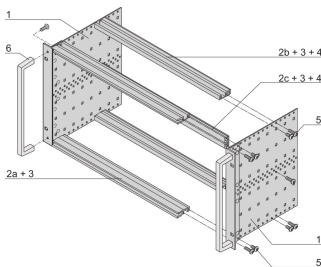

EuropacPRO 19-inch subrackset voor backplane, zwaar, Retrofit-afscherming, met voorhandgreep, 3 u, 175 mm

CATALOGUSNUMMER

24567-161

Niet-EMC afgeschermd subrack voor backplane-montage, zware uitvoering met tox gelaste zijpanelen en voorhandgreep.

CERTIFICERINGEN

KENMERKEN

Subrack met zijpaneel type H („zwaar“), 19-inch steun is stevig bevestigd aan zijpaneel (tox-koud gelast)

Geleverd als ruimtebesparende flat-pack

Achterste horizontale rail voor montage in het achtervlak met isolatiestrip

Type horizontale rail „zwaar“

Schok- en trillingsbestendigheid tot 5 g.

IP 20, in overeenstemming met IEC 60529

Schokken en trillingen getest volgens de Duitse "Bahn"-normen BN 411002, BN 411003

Interne en externe afmetingen overeenkomstig: IEC 60297-3-100, -101, IEEE 1101,1

Geïnstalleerde last tot 15 kg

Uitvoering met voorhandgrepen

PRODUCTKENMERKEN

Rekhoogte: 3U

Diepte: 175mm

Hoeveelheid in verpakking: 1

Voor montage: Achterplaat

Diepte plaat: 160mm