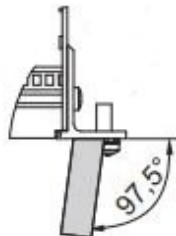

EuropacPRO 19-inch subrackset voor backplane, zwaar, Retrofit-afscherming, met voorhandgreep, 3 u, 175 mm

CATALOGUSNUMMER

24567-161

Niet-EMC afgeschermd subrack voor backplane-montage, zware uitvoering met tox gelaste zijpanelen en voorhandgreep.

CERTIFICERINGEN

KENMERKEN

Subrack met zijpaneel type H („zwaar“), 19-inch steun is stevig bevestigd aan zijpaneel (tox-koud gelast)

Geleverd als ruimtebesparende flat-pack

Achterste horizontale rail voor montage in het achtervlak met isolatiestrip

Type horizontale rail „zwaar“

Schok- en trillingsbestendigheid tot 5 g.

IP 20, in overeenstemming met IEC 60529

Schokken en trillingen getest volgens de Duitse "Bahn"-normen BN 411002, BN 411003

Interne en externe afmetingen overeenkomstig: IEC 60297-3-100, -101, IEEE 1101,1