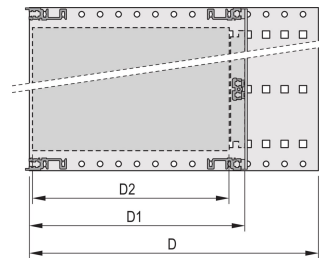

EuropacPRO 19-inch subrackset voor backplane, zwaar, Retrofit-afscherming, met voorhandgreep, 3 u, 175 mm

CATALOGUSNUMMER

24567-161

Niet-EMC afgeschermd subrack voor backplane-montage, zware uitvoering met tox gelaste zijpanelen en voorhandgreep.

CERTIFICERINGEN